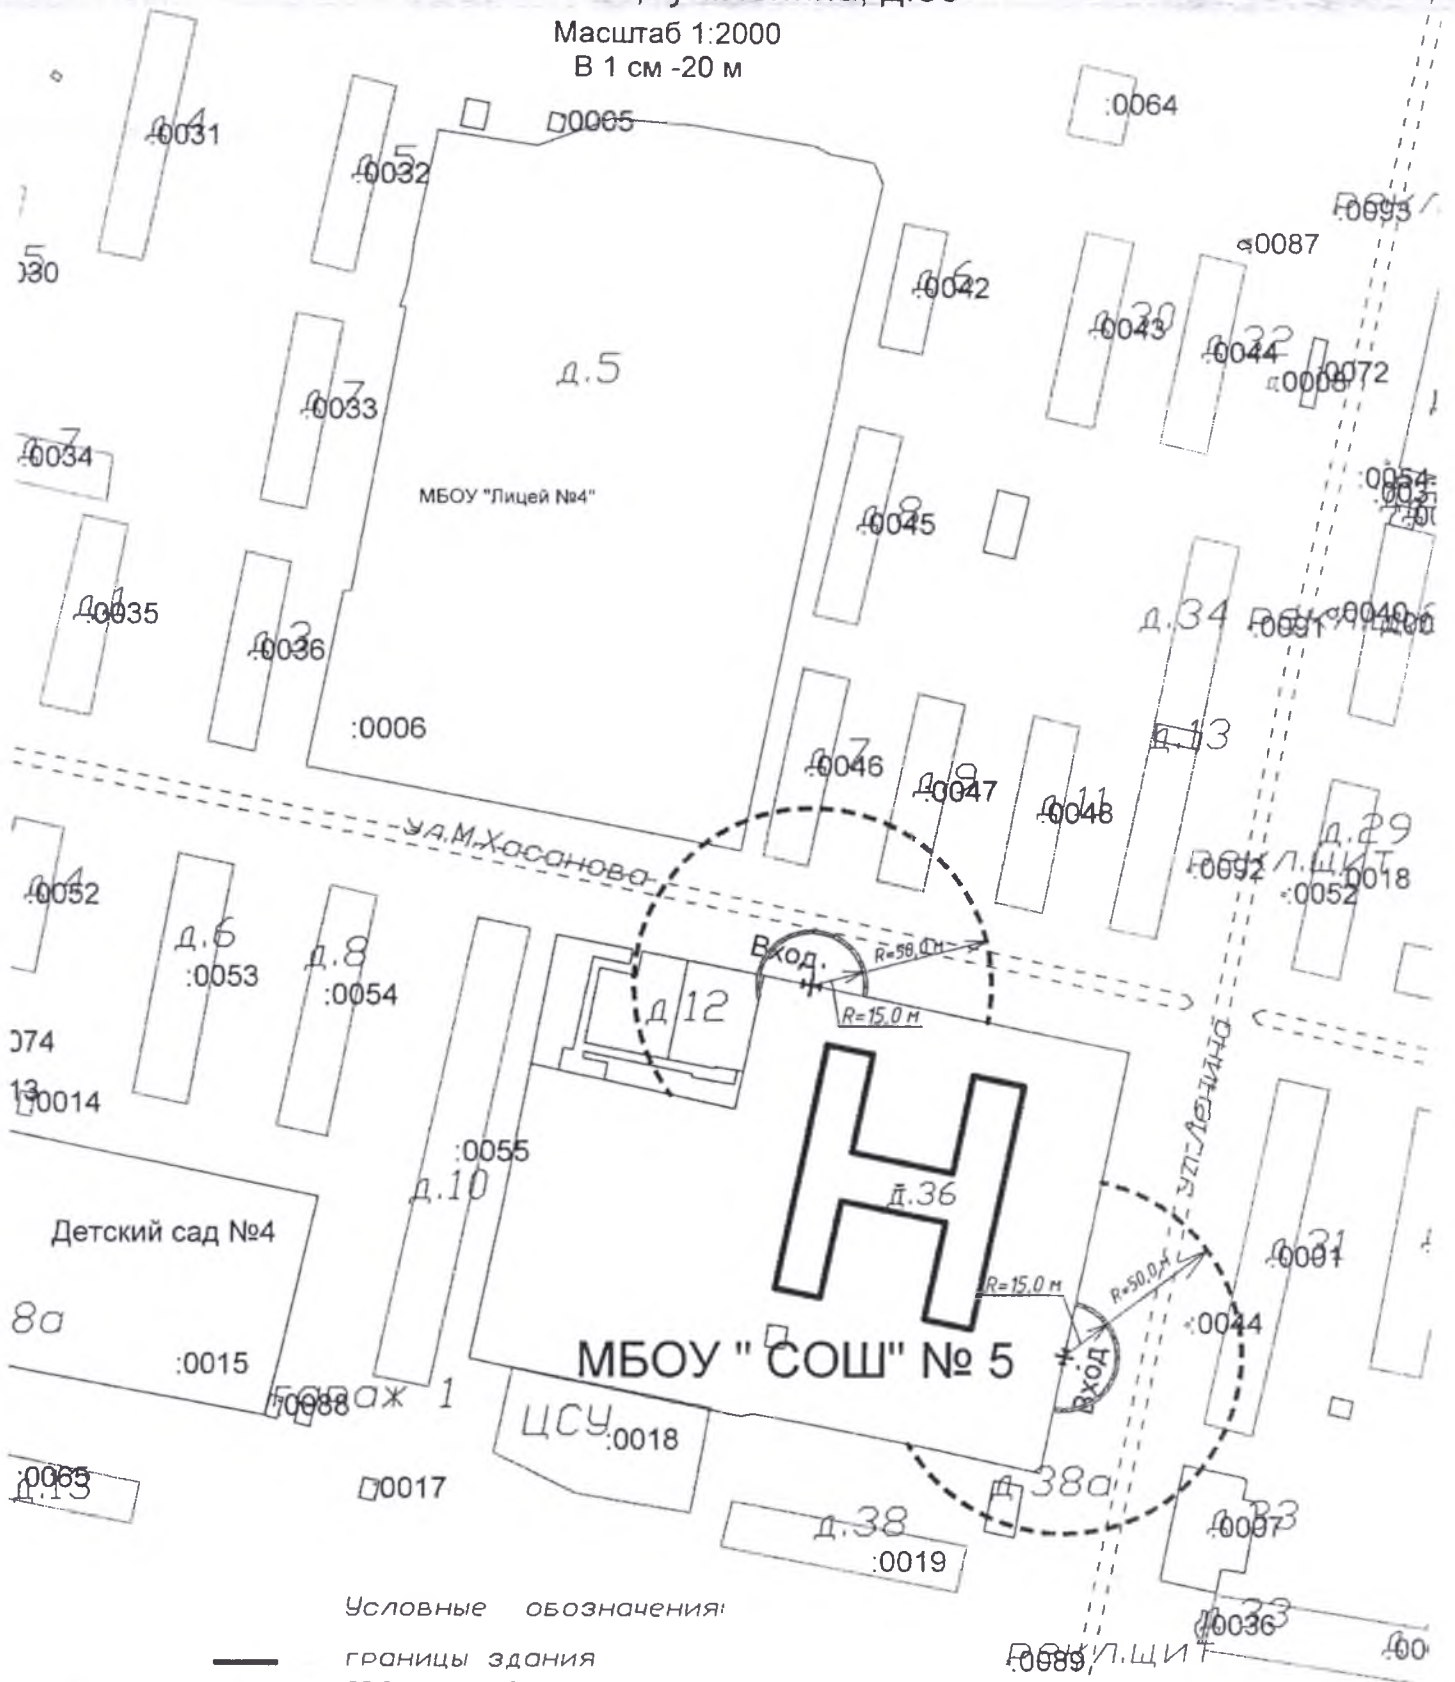

0213

Схема местонахождения
образовательной организации
г.Азнакаево, ул.М.Хасанова, д.5

Приложение № 8
к постановлению руководителя
Исполнительного комитета
г. Азнакаево Азнакаевского
муниципального района
от

Масштаб 1:2000
В 1 см - 20 м

Условные обозначения:

- — — — — границы здания
- — — — — границы земельного участка
- - - - - границы прилегающей территории объектов торговли
- ▬▬▬▬▬▬▬ границы прилегающей территории общественного питания
- ⊕ — — — — — вход на территорию школы

Схема местонахождения
образовательной организации
г.Азнакаево, ул.Ленина, д.36

Масштаб 1:2000
В 1 см - 20 м

Приложение № 9
к постановлению руководителя
Исполнительного комитета
г.Азнакаево Азнакаевского
муниципального района
от

Схема местонахождения
образовательной организации
г.Азнакаево, ул.Гагарина, д.9

Масштаб 1:2000

В 1 см - 20 м

Приложение № 10
к постановлению руководителя
Исполнительного комитета
г.Азнакаево Азнакаевского
муниципального района
от