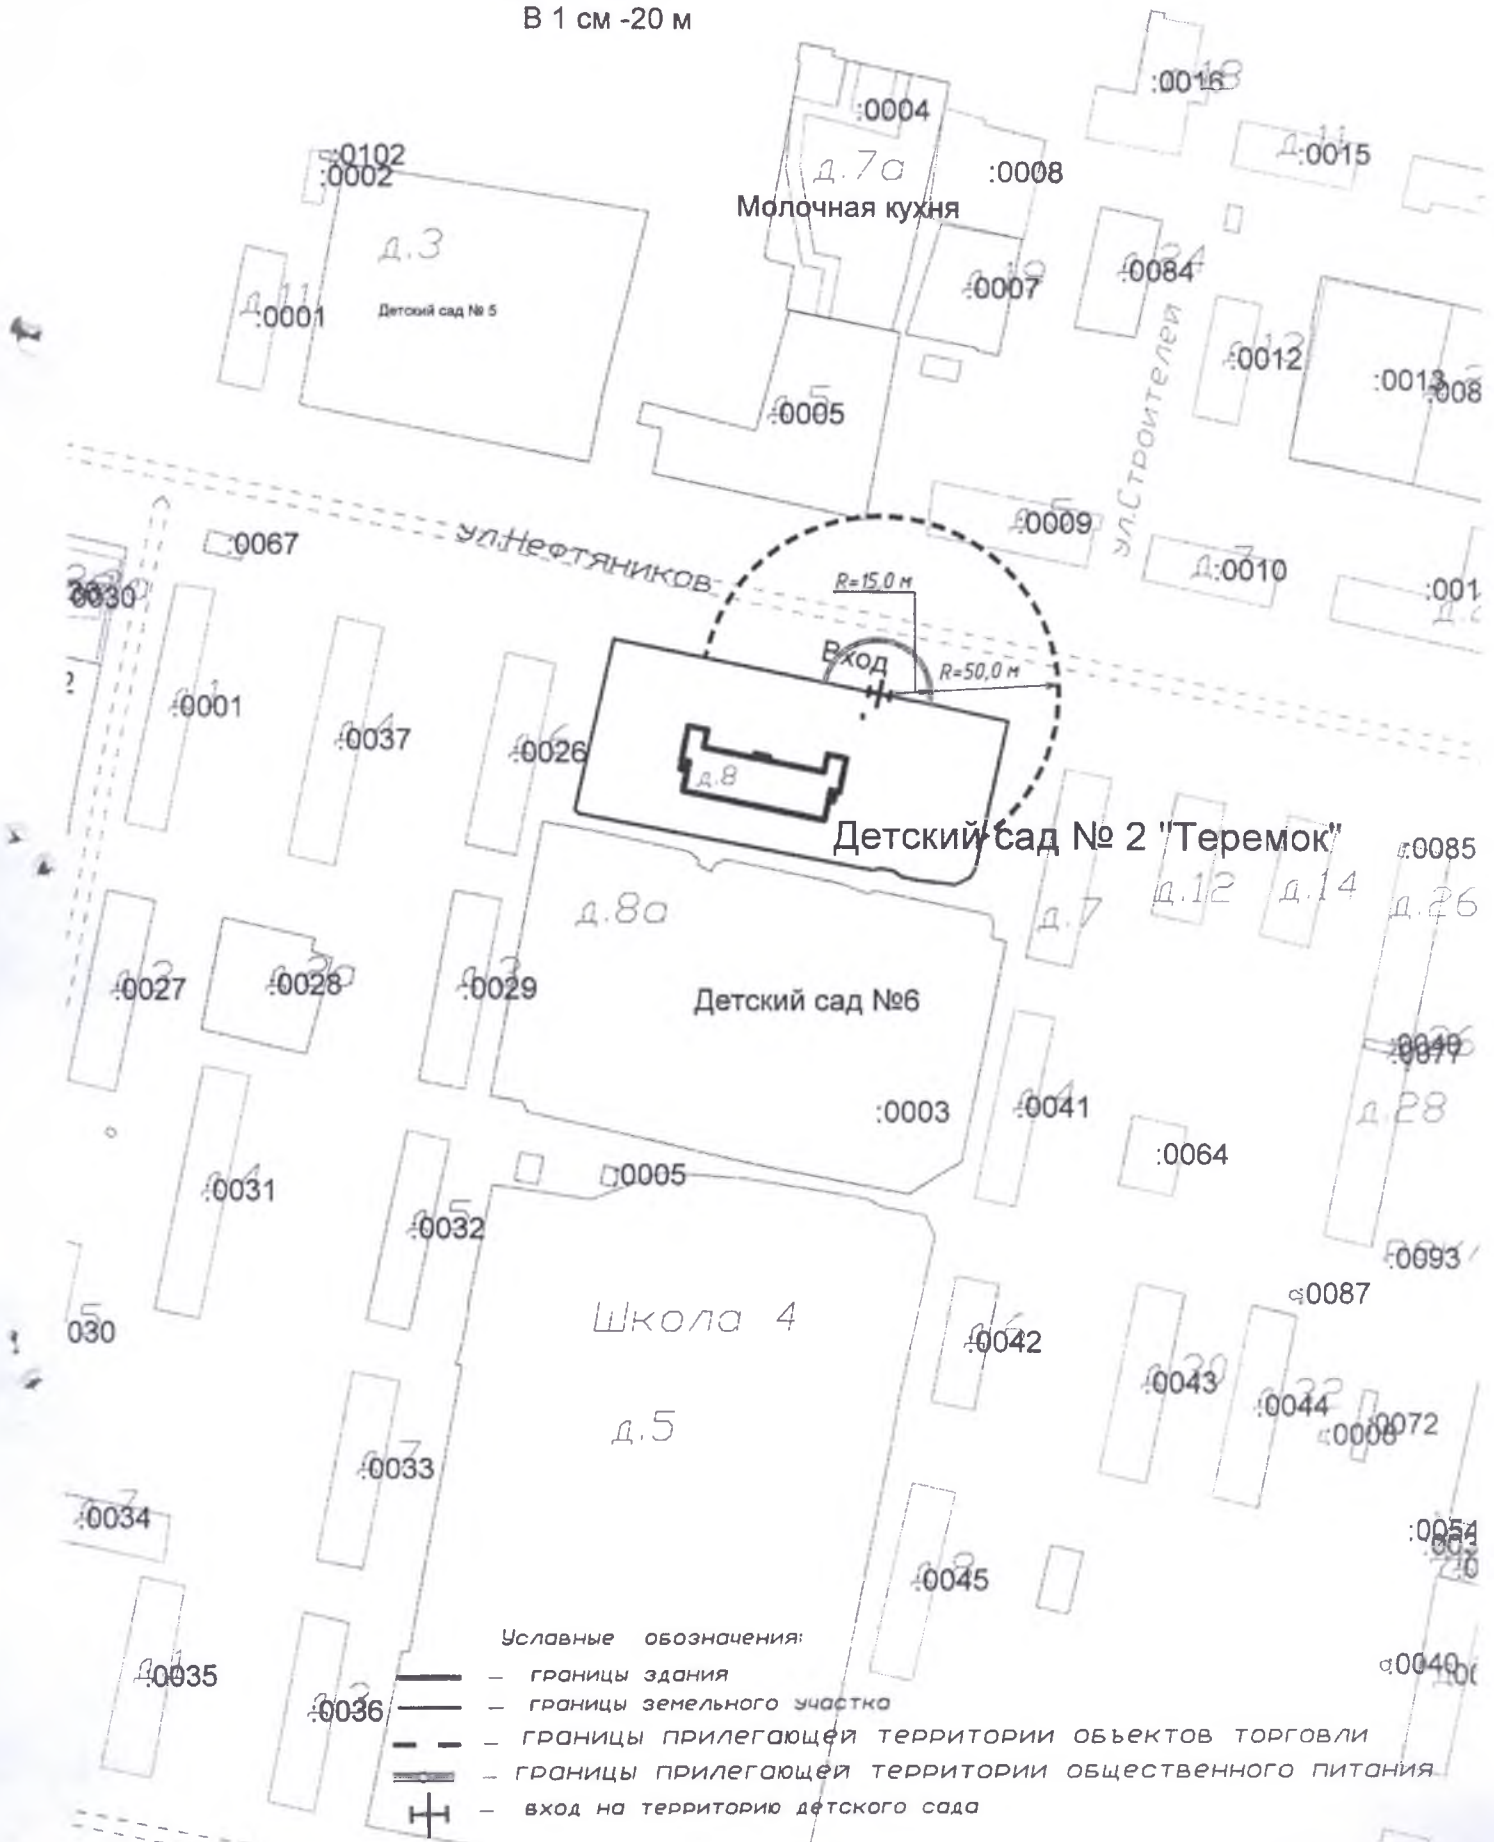

Схема местонахождения
детской организации
г.Азнакаево, ул.Нефтяников, д.8

Масштаб 1:2000
В 1 см -20 м

Приложение № 21
к постановлению руководителя
Исполнительного комитета
г.Азнакаево Азнакаевского
муниципального района
от