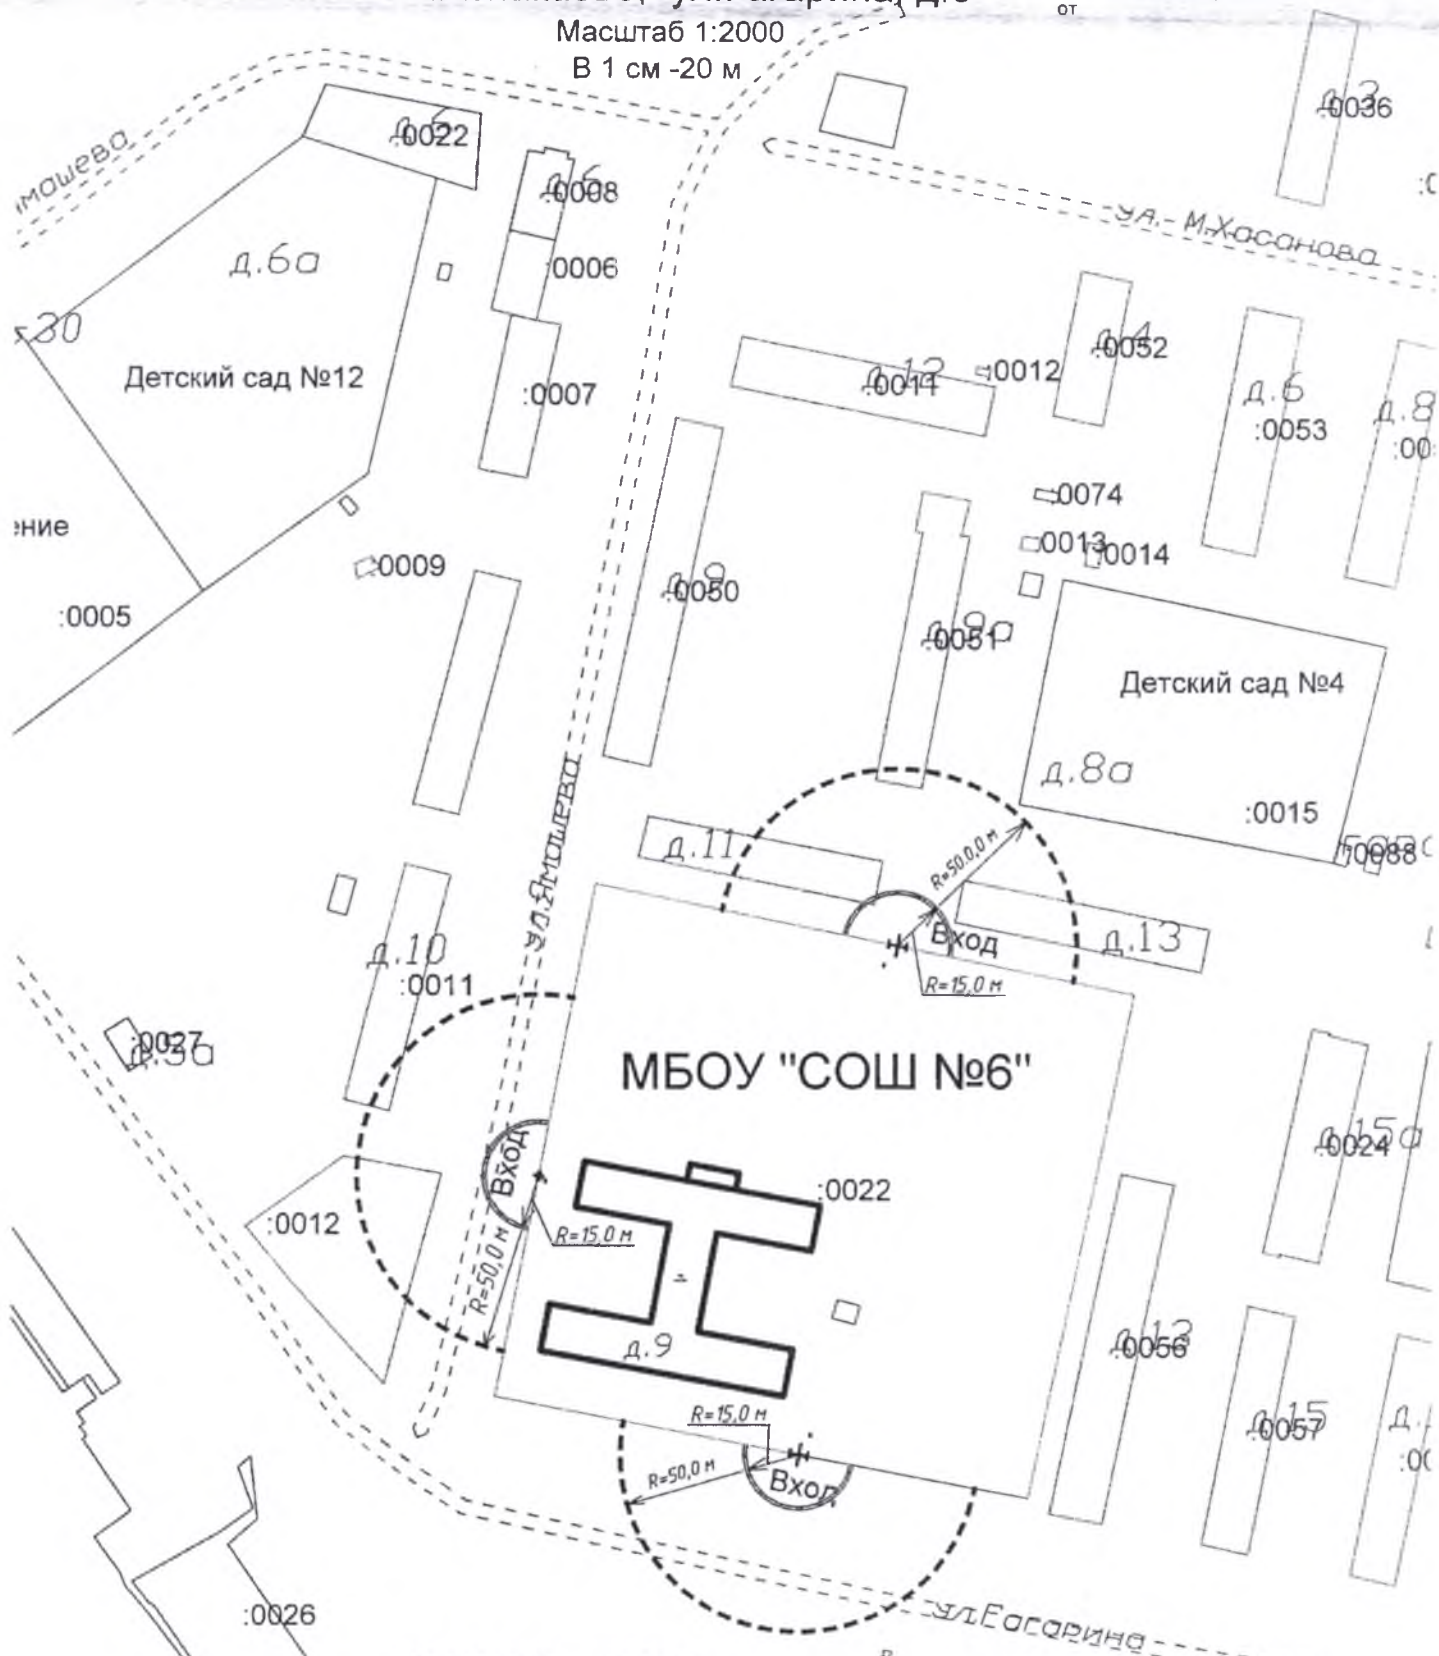

Схема местонахождения
образовательной организации
г.Азнакаево, ул.Ленина, д.36

Масштаб 1:2000
В 1 см - 20 м

Приложение № 9
к постановлению руководителя
Исполнительного комитета
г.Азнакаево Азнакаевского
муниципального района
от

Условные обозначения:

- — — — — границы здания
- — — — — границы земельного участка
- - - - - границы прилегающей территории объектов торговли
- — — — — границы прилегающей территории общественного питания
- ⊕ — — — — — вход на территорию школы

Схема местонахождения
образовательной организации
г.Азнакаево, ул.Гагарина, д.9

Масштаб 1:2000

В 1 см - 20 м

Приложение № 10
к постановлению руководителя
Исполнительного комитета
г.Азнакаево Азнакаевского
муниципального района
от