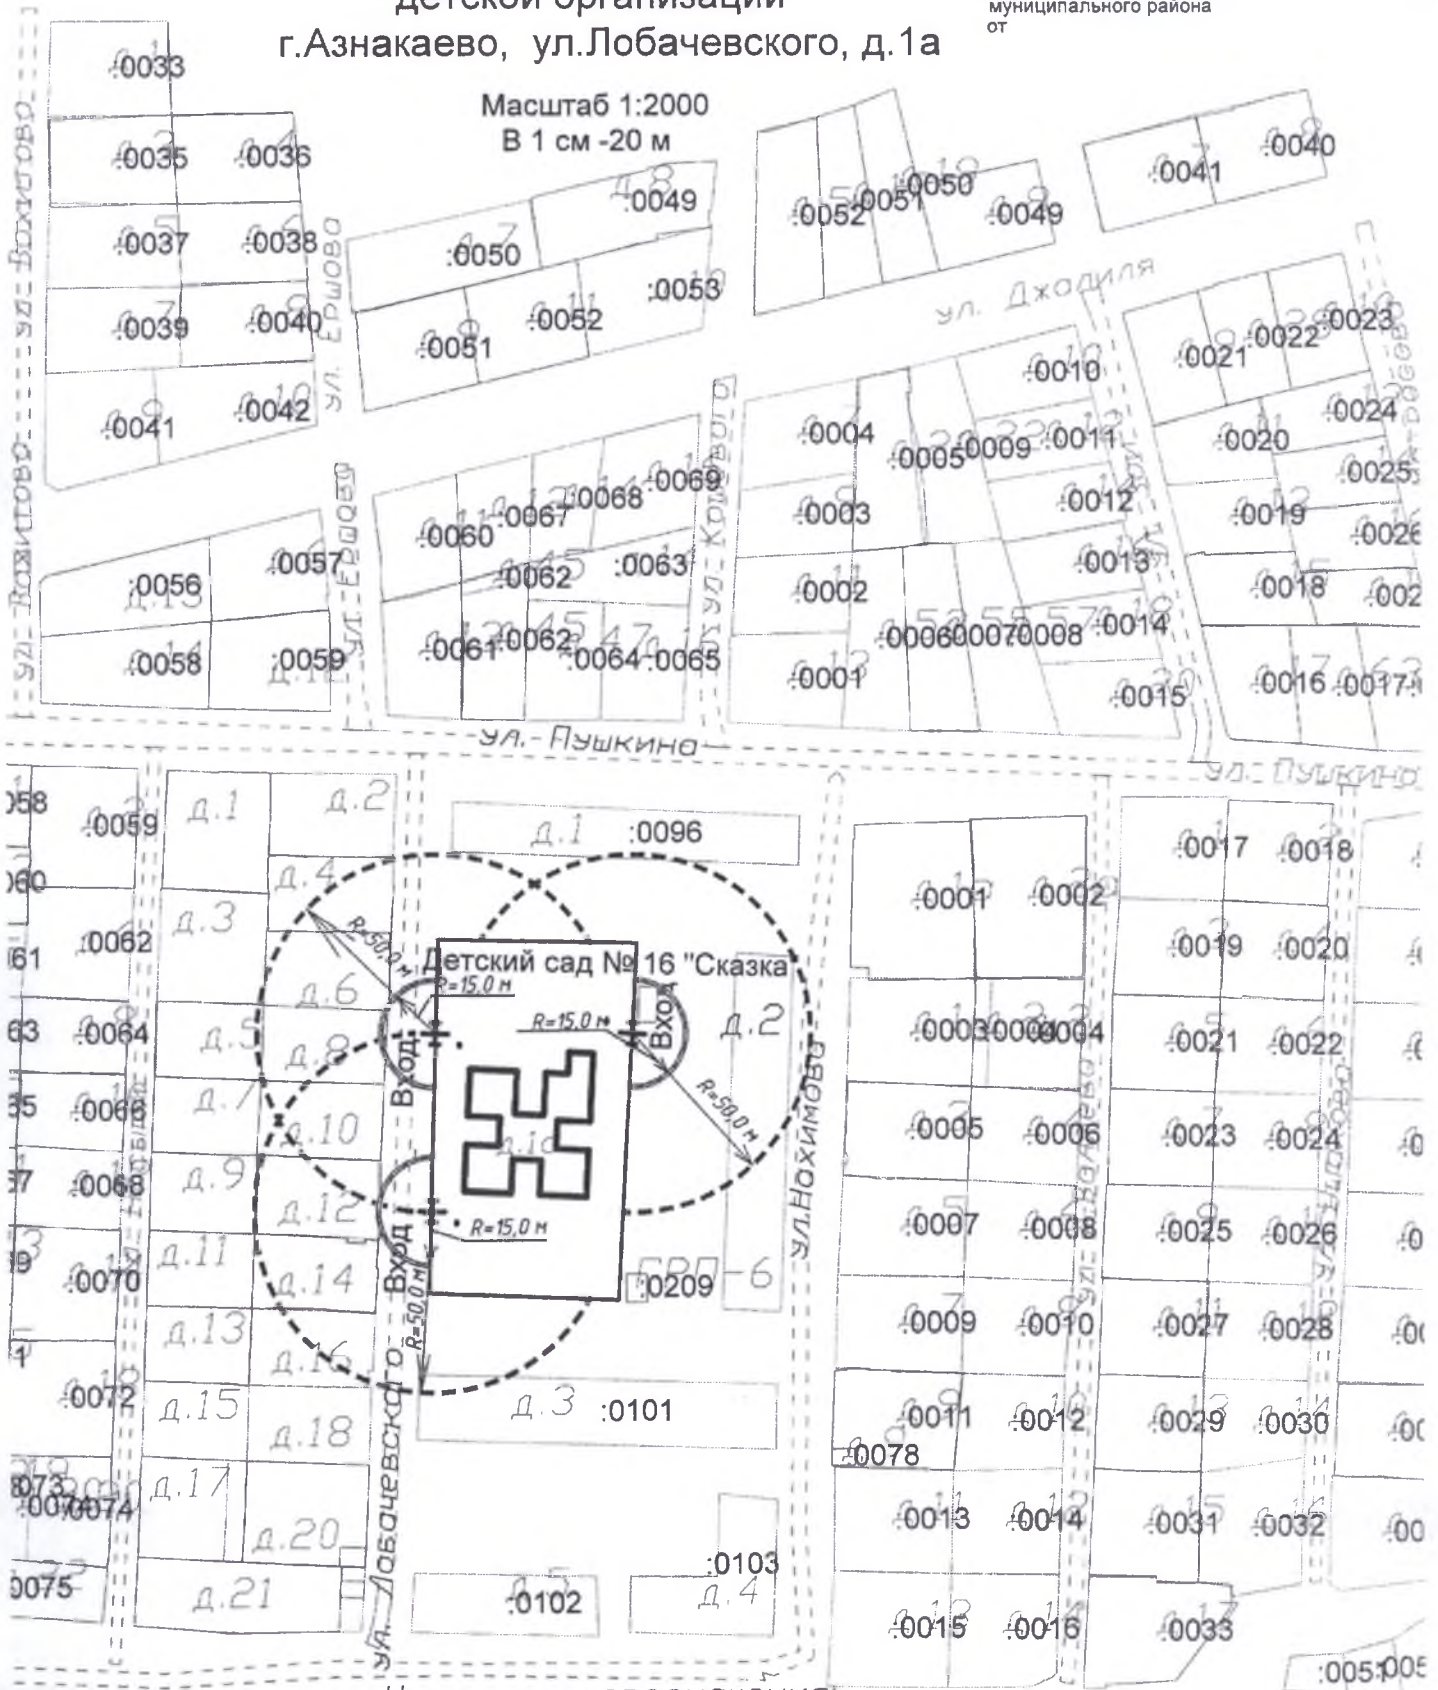

Схема местонахождения
детской организации
г. Азнакаево, ул. Лобачевского, д. 1а

Масштаб 1:2000
В 1 см - 20 м

Условные обозначения:

- — — — — границы здания
- — — — — границы земельного участка
- - - - - границы прилегающей территории объектов торговли
- — — — — границы прилегающей территории общественного питания
- ⊥ — — — — — вход на территорию детского сада