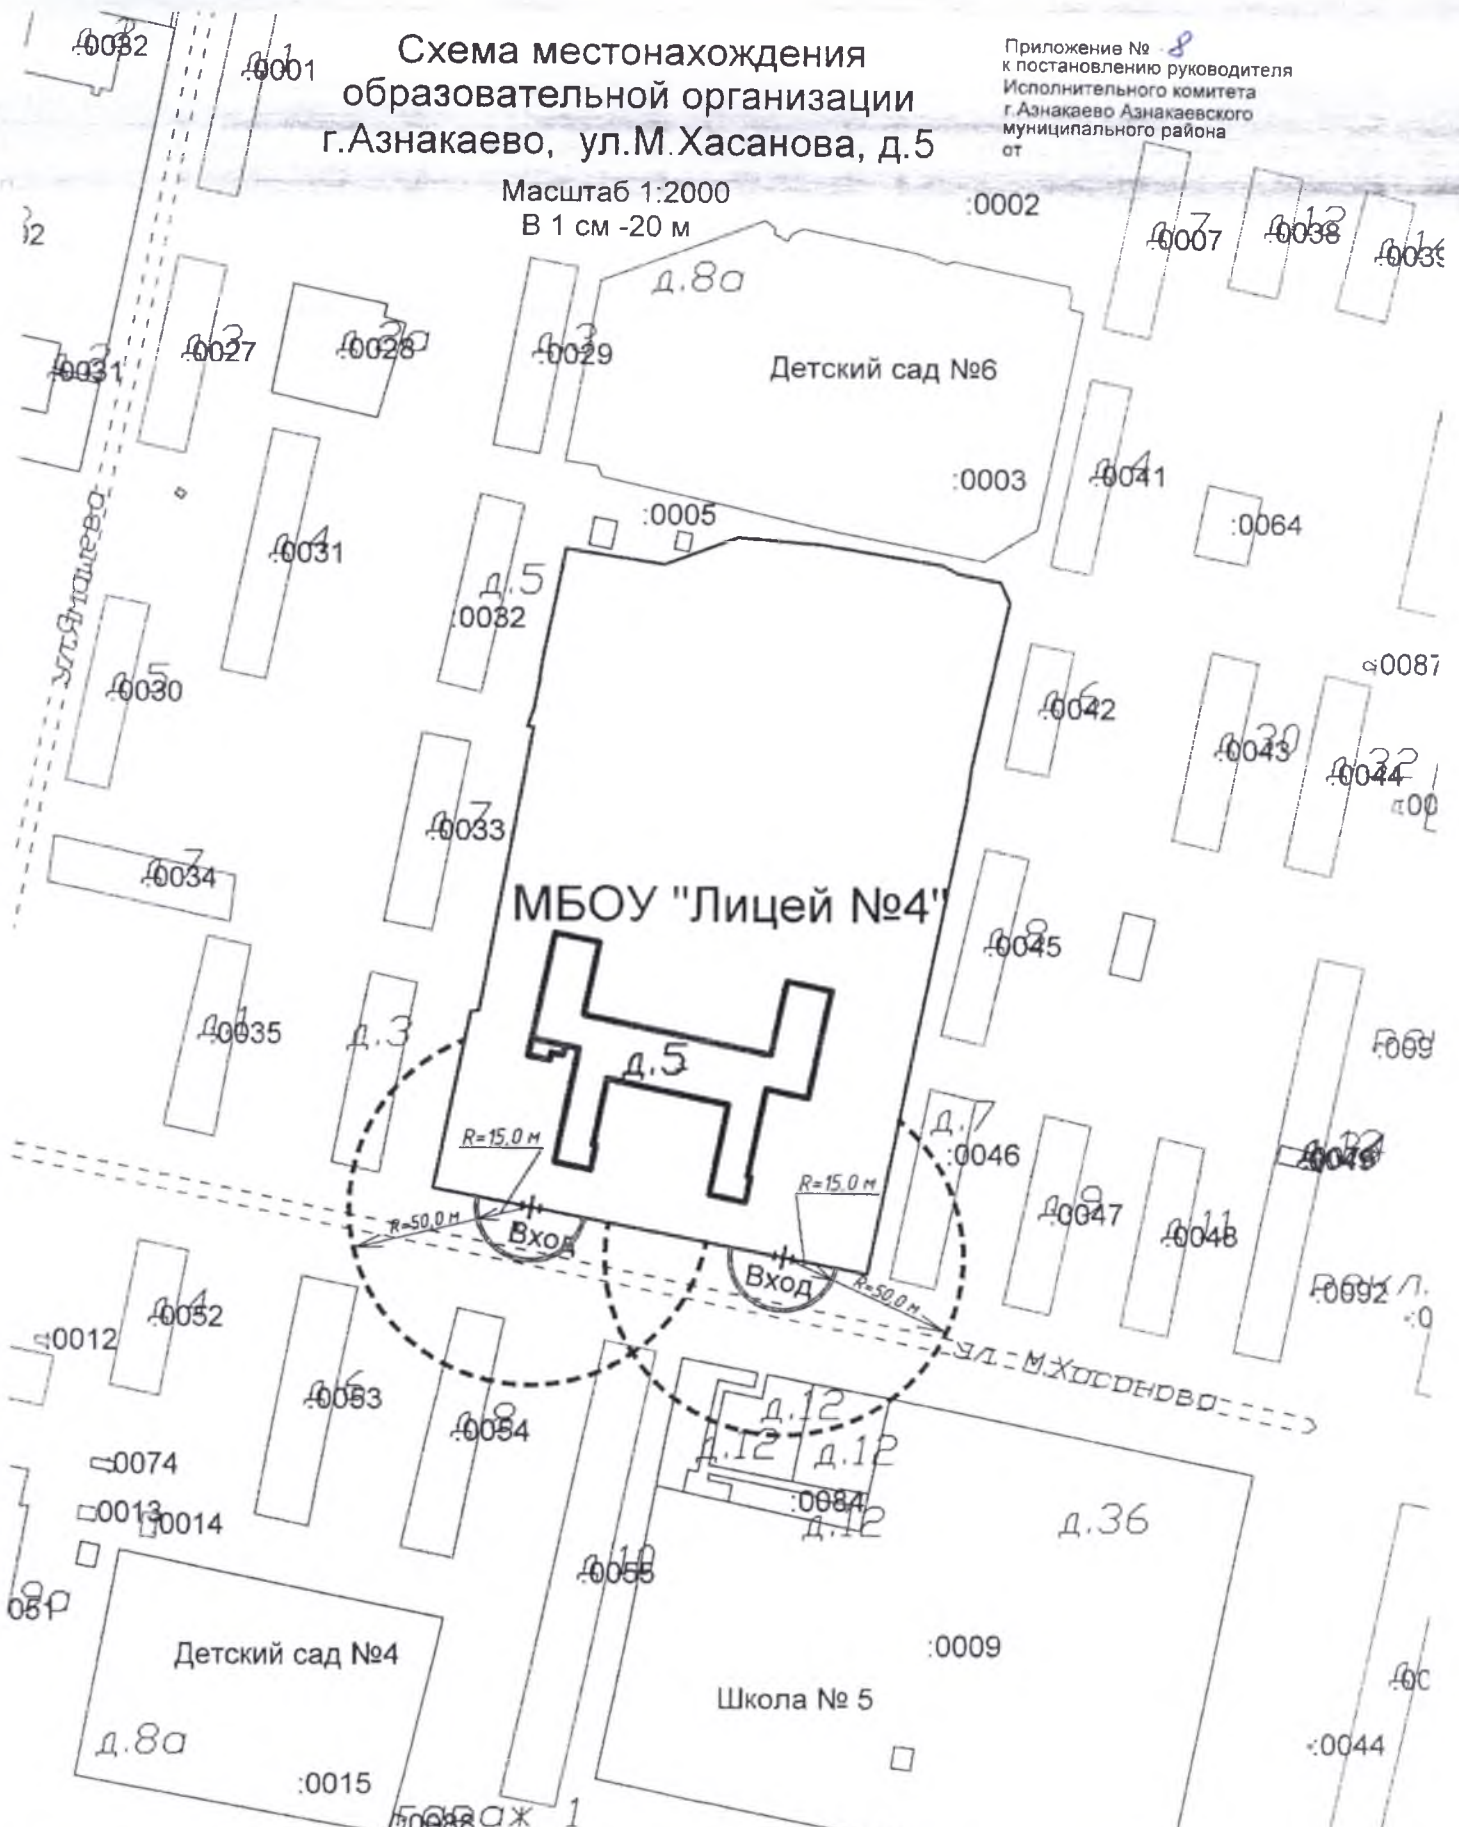

Схема местонахождения
образовательной организации
г.Азнакаево, ул.М.Хасанова, д.5

Приложение № 8
к постановлению руководителя
Исполнительного комитета
г. Азнакаево Азнакаевского
муниципального района
от

Масштаб 1:2000
В 1 см - 20 м

Условные обозначения:

- — — — — границы здания
- — — — — границы земельного участка
- - - - - границы прилегающей территории объектов торговли
- ▬▬▬▬▬▬▬ границы прилегающей территории общественного питания
- ⊕ — — — — — вход на территорию школы