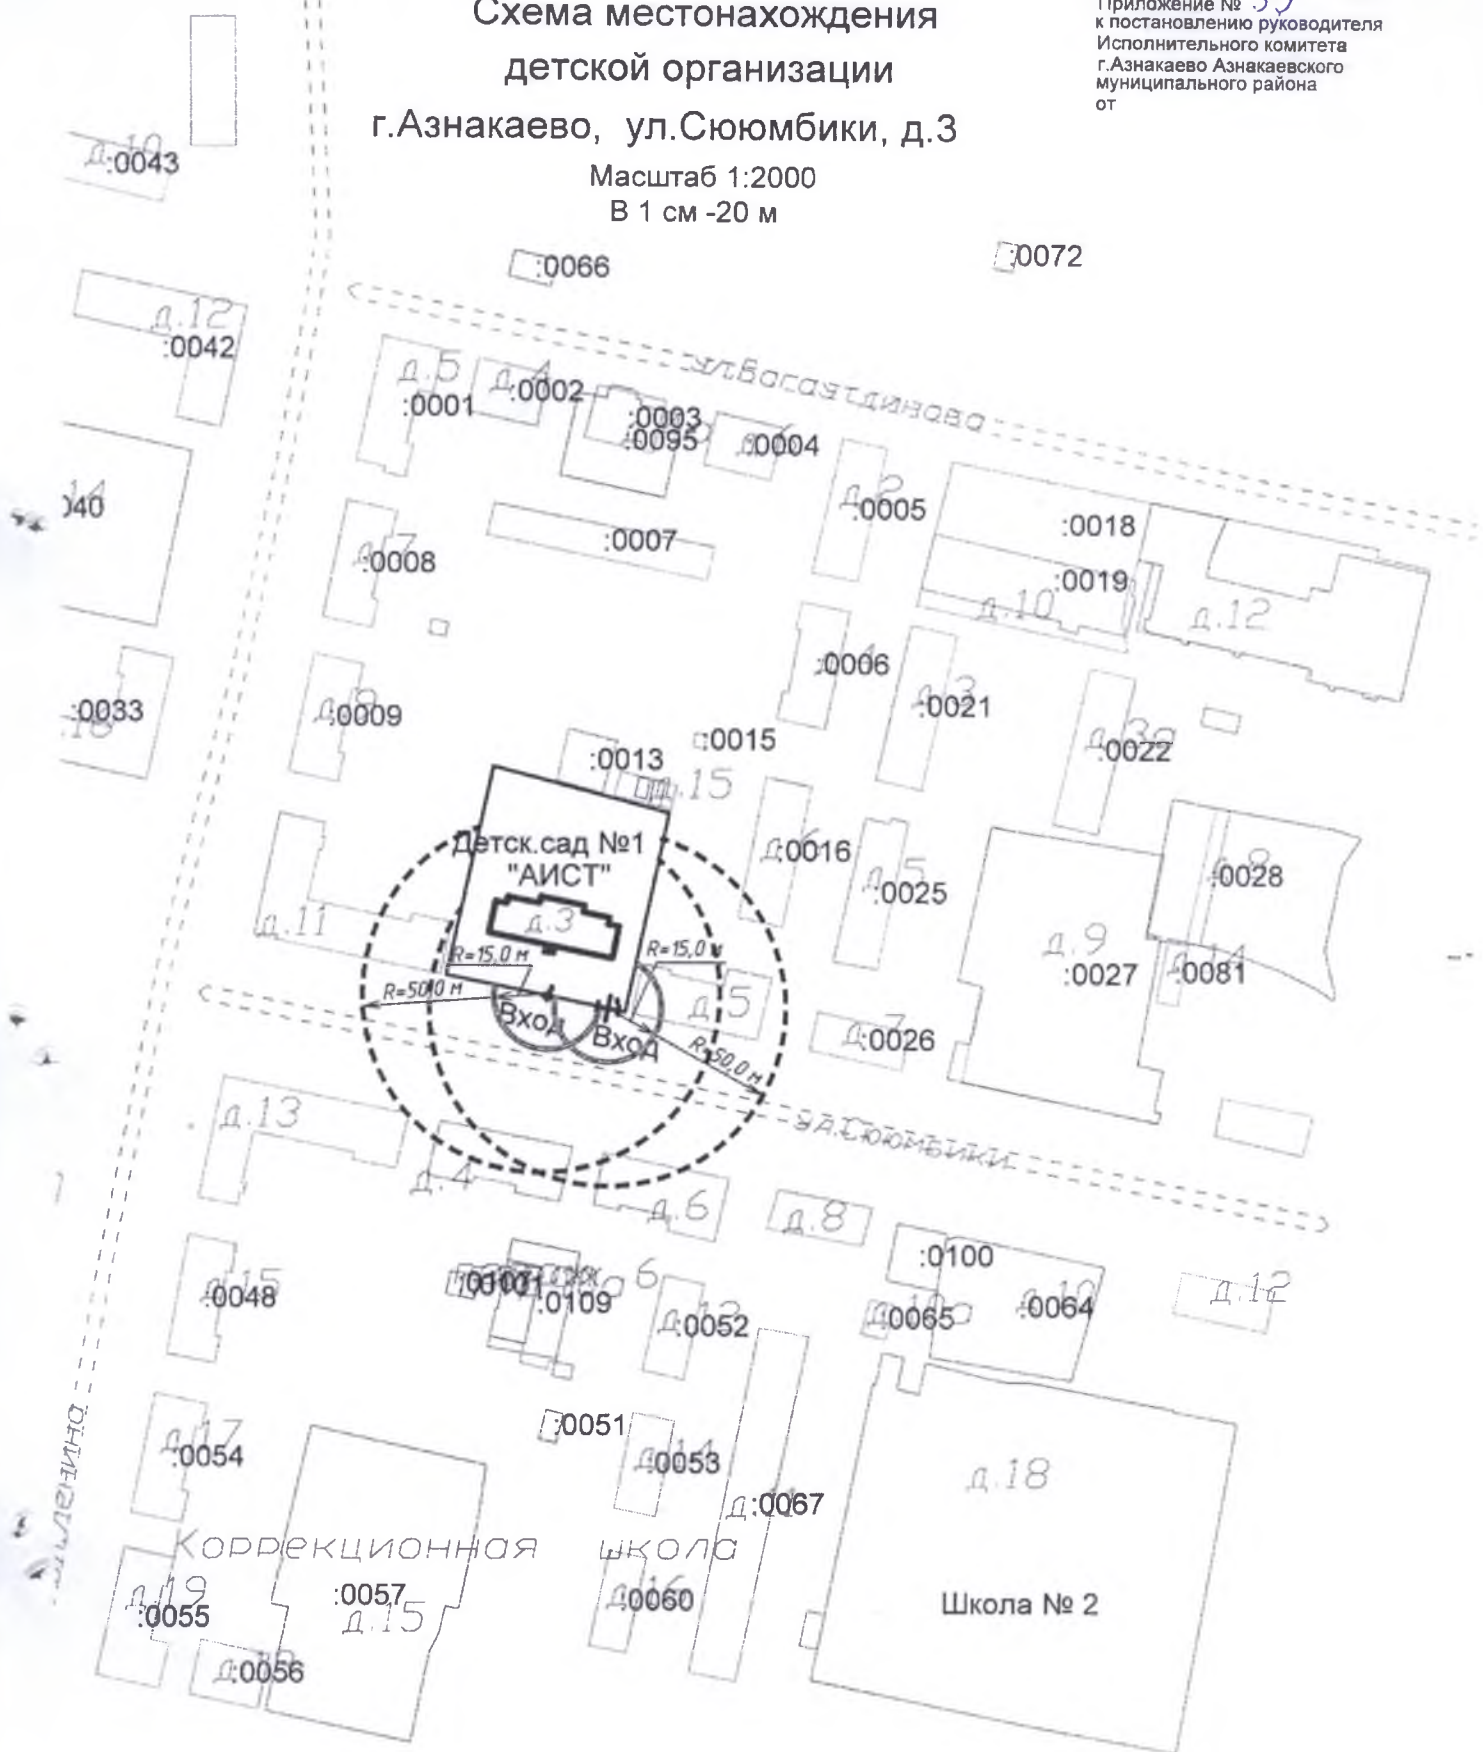

**Схема местонахождения
детской организации
г.Азнакаево, ул.Сююмбеки, д.3**

Масштаб 1:2000
В 1 см - 20 м

Приложение № 35
к постановлению руководителя
Исполнительного комитета
г.Азнакаево Азнакаевского
муниципального района
от

Условные обозначения:

- — — — — границы здания
- — — — — границы земельного участка
- - - - - границы прилегающей территории объектов торговли
- ▬▬▬▬▬▬▬ границы прилегающей территории общественного питания
- ⊕ — — — — — вход на территорию детского сада