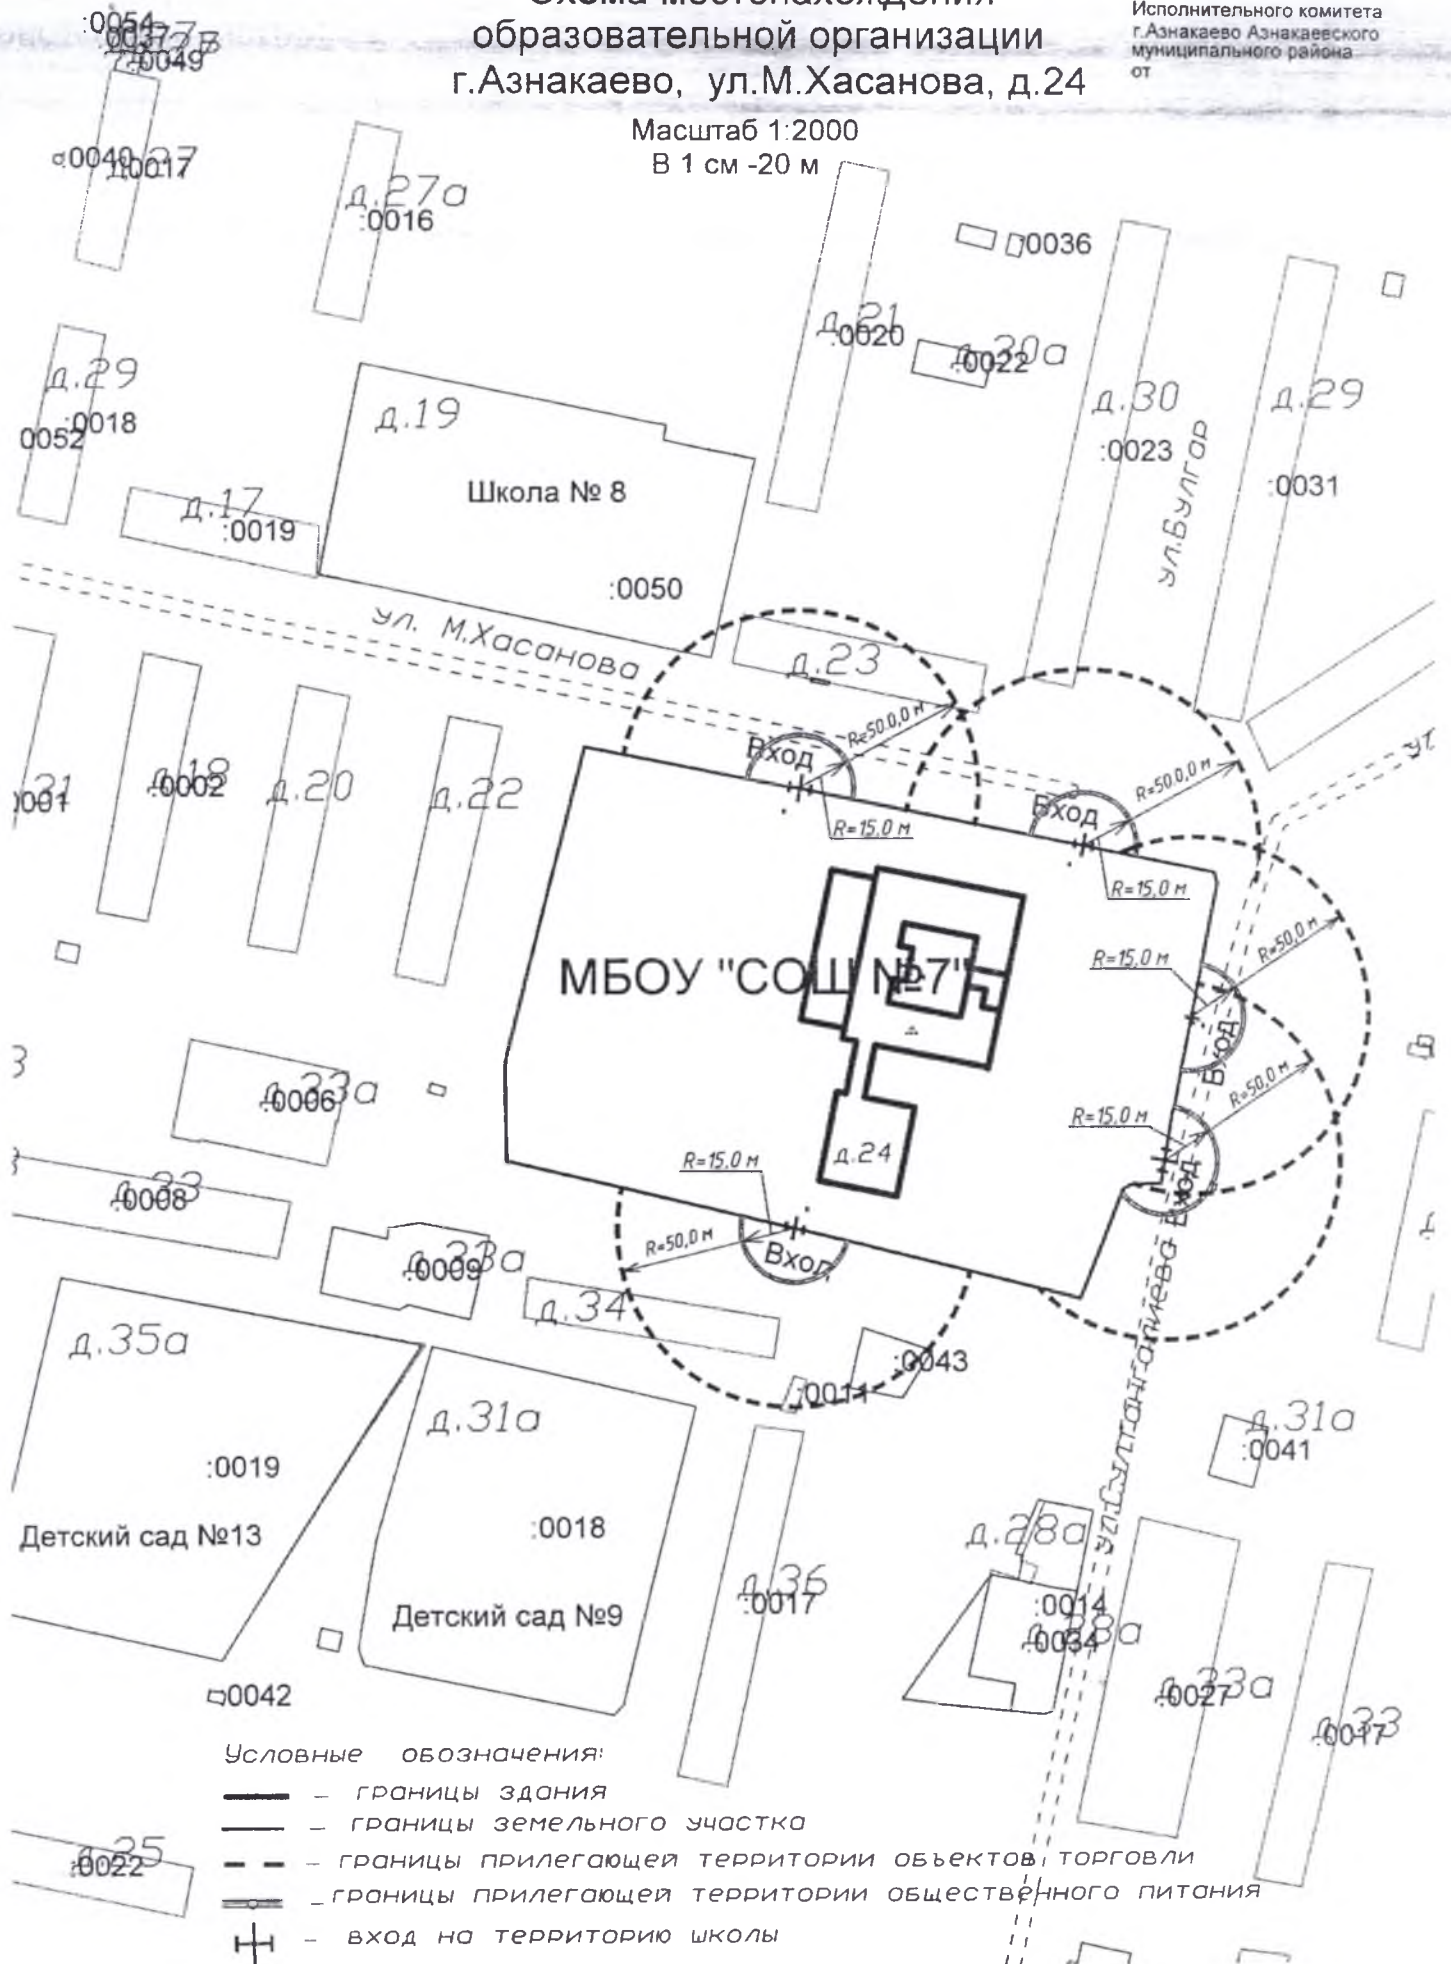

**Схема местонахождения
образовательной организации
г.Азнакаево, ул.М.Хасанова, д.24**

Приложение № 11
к постановлению руководителя
Исполнительного комитета
г.Азнакаево Азнакаевского
муниципального района
от

Масштаб 1:2000
В 1 см - 20 м

Условные обозначения:

- — границы здания
- - - границы земельного участка
- · · границы прилегающей территории объектов торговли
- · · границы прилегающей территории общественного питания
- ⊕ - вход на территорию школы