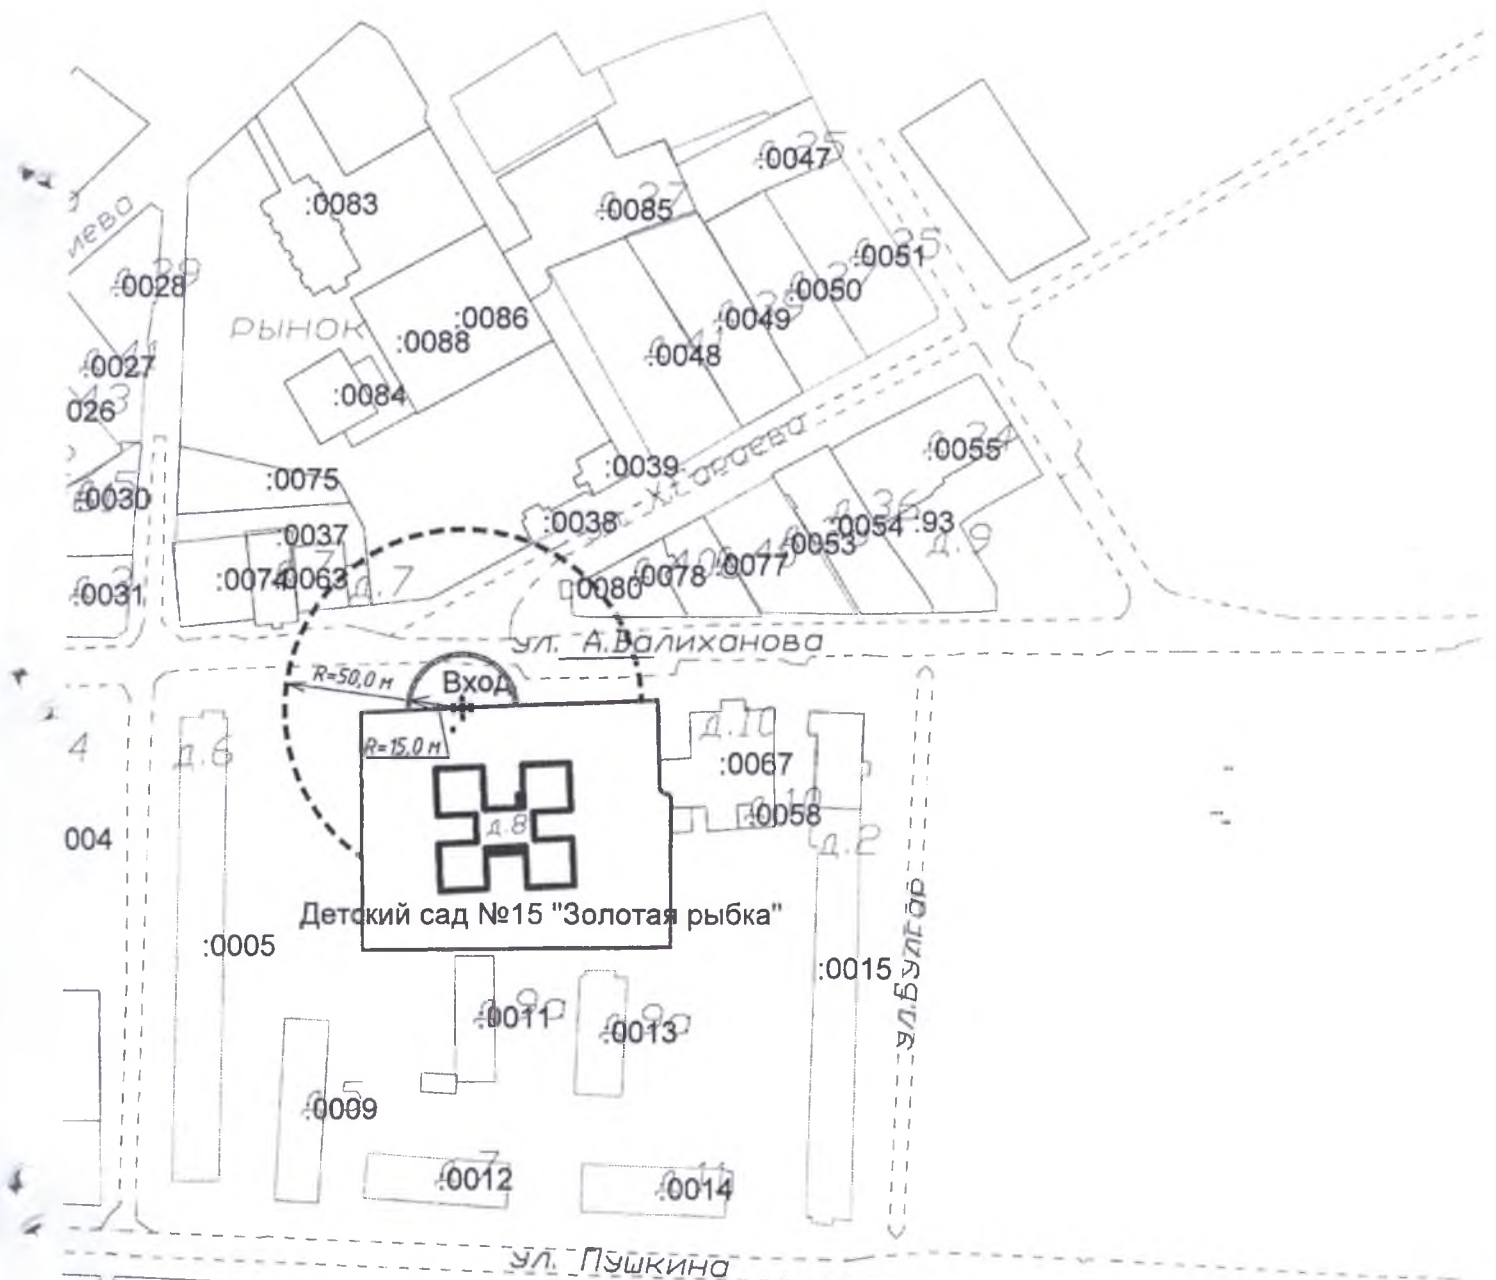

Схема местонахождения
детской организации
г. Азнакаево, ул. А. Валиханова, д. 8

Масштаб 1:2000
В 1 см - 20 м

Приложение № 31
к постановлению руководителя
Исполнительного комитета
г. Азнакаево Азнакаевского
муниципального района
от

Стадион

Условные обозначения:

- границы здания
- границы земельного участка
- границы прилегающей территории объектов торговли
- границы прилегающей территории общественного питания
- вход на территорию детского сада