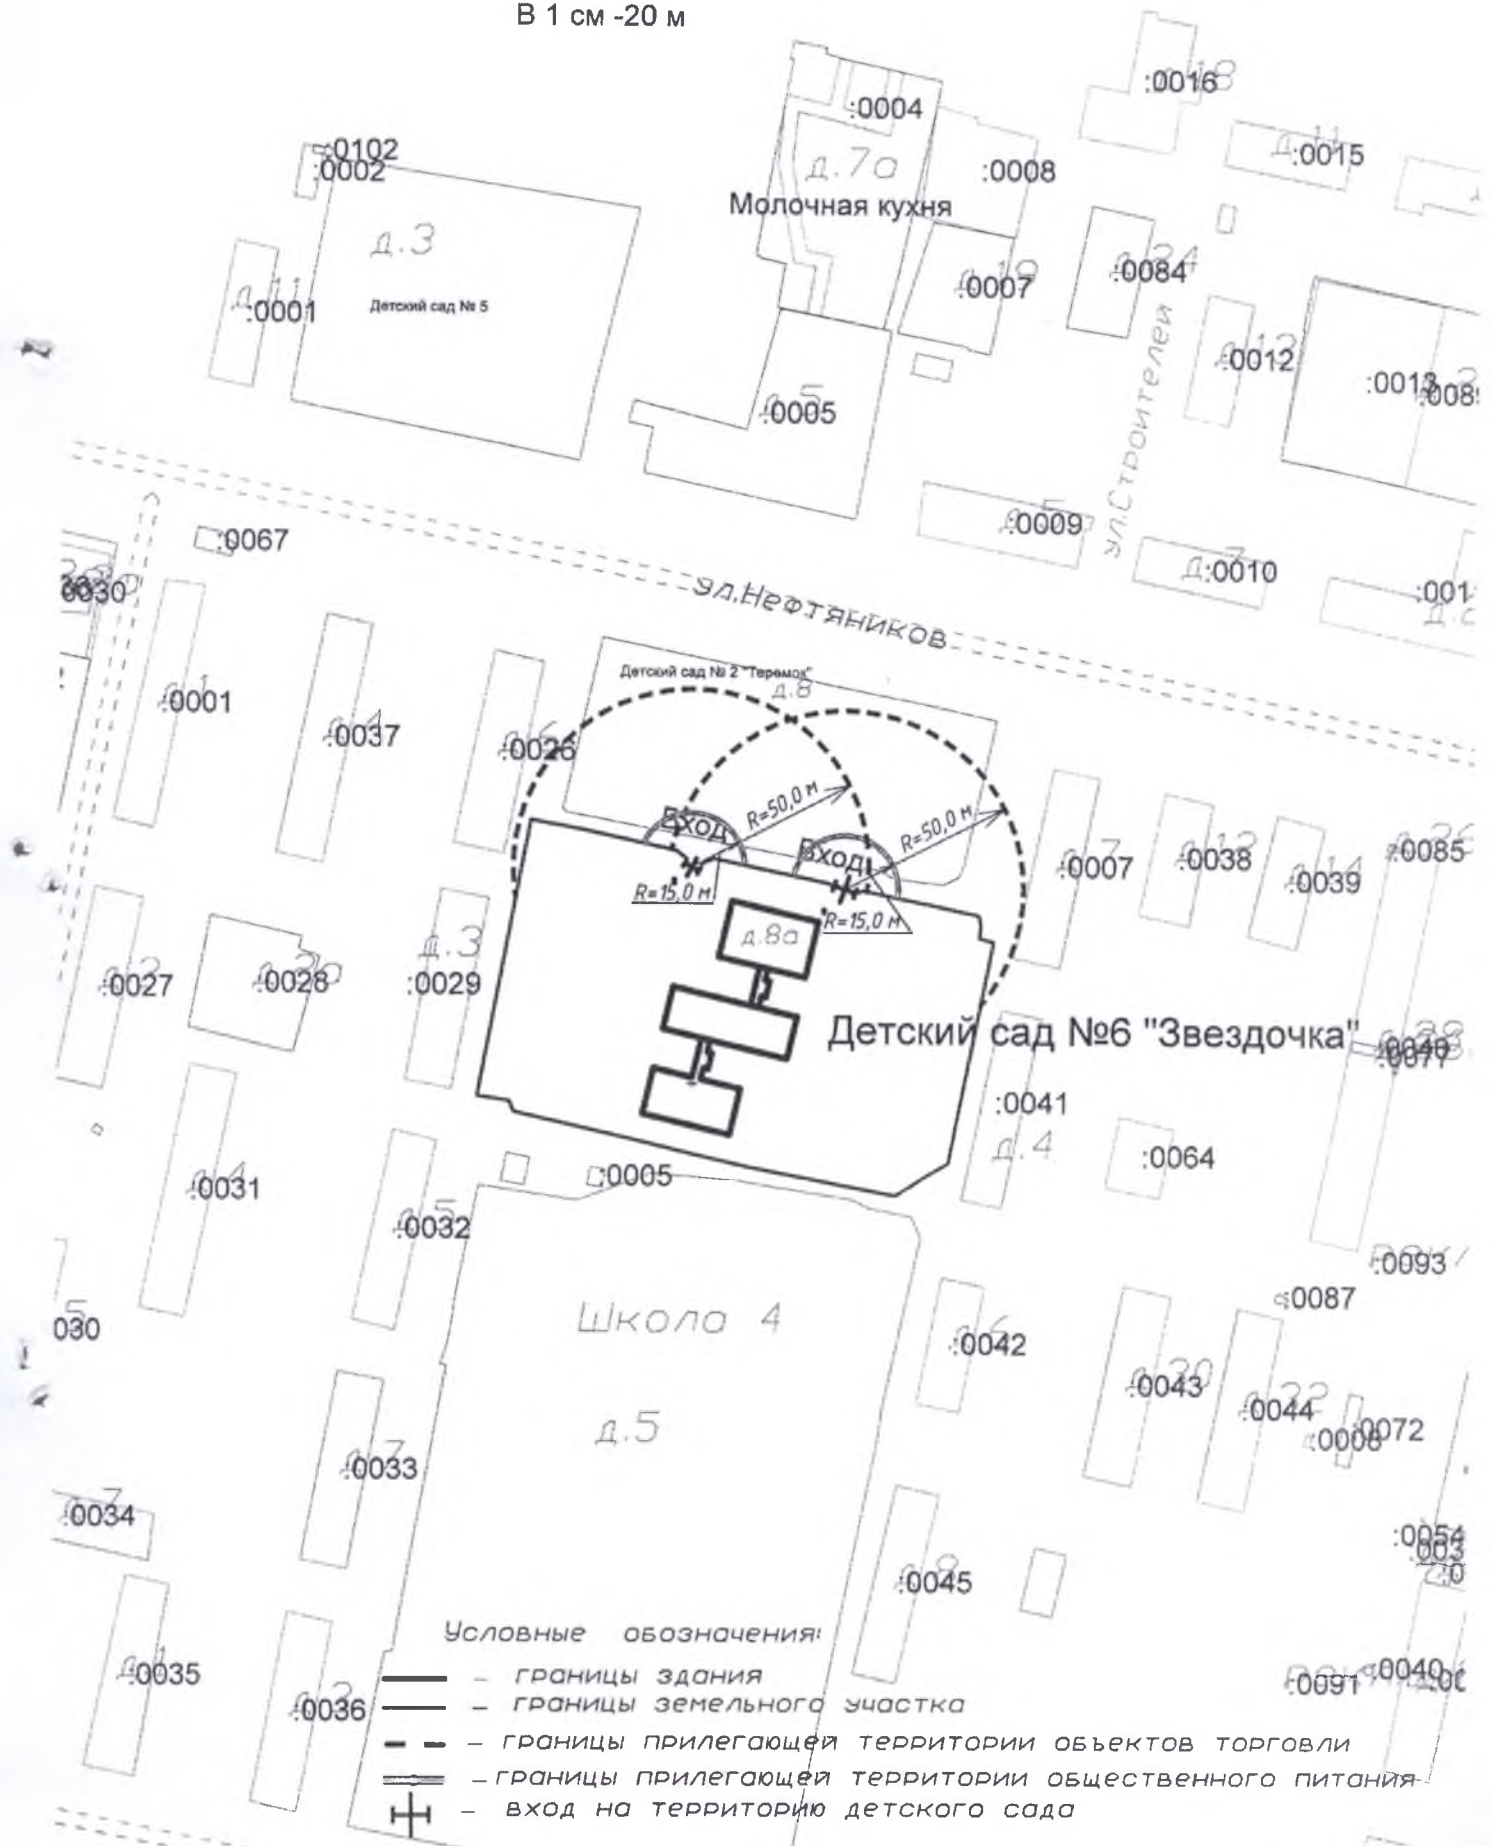

Схема местонахождения
детской организации
г. Азнакаево, ул. Нефтяников, д. 8а

Масштаб 1:2000
В 1 см - 20 м

Приложение № 24
к постановлению руководителя
Исполнительного комитета
г. Азнакаево Азнакаевского
муниципального района
от