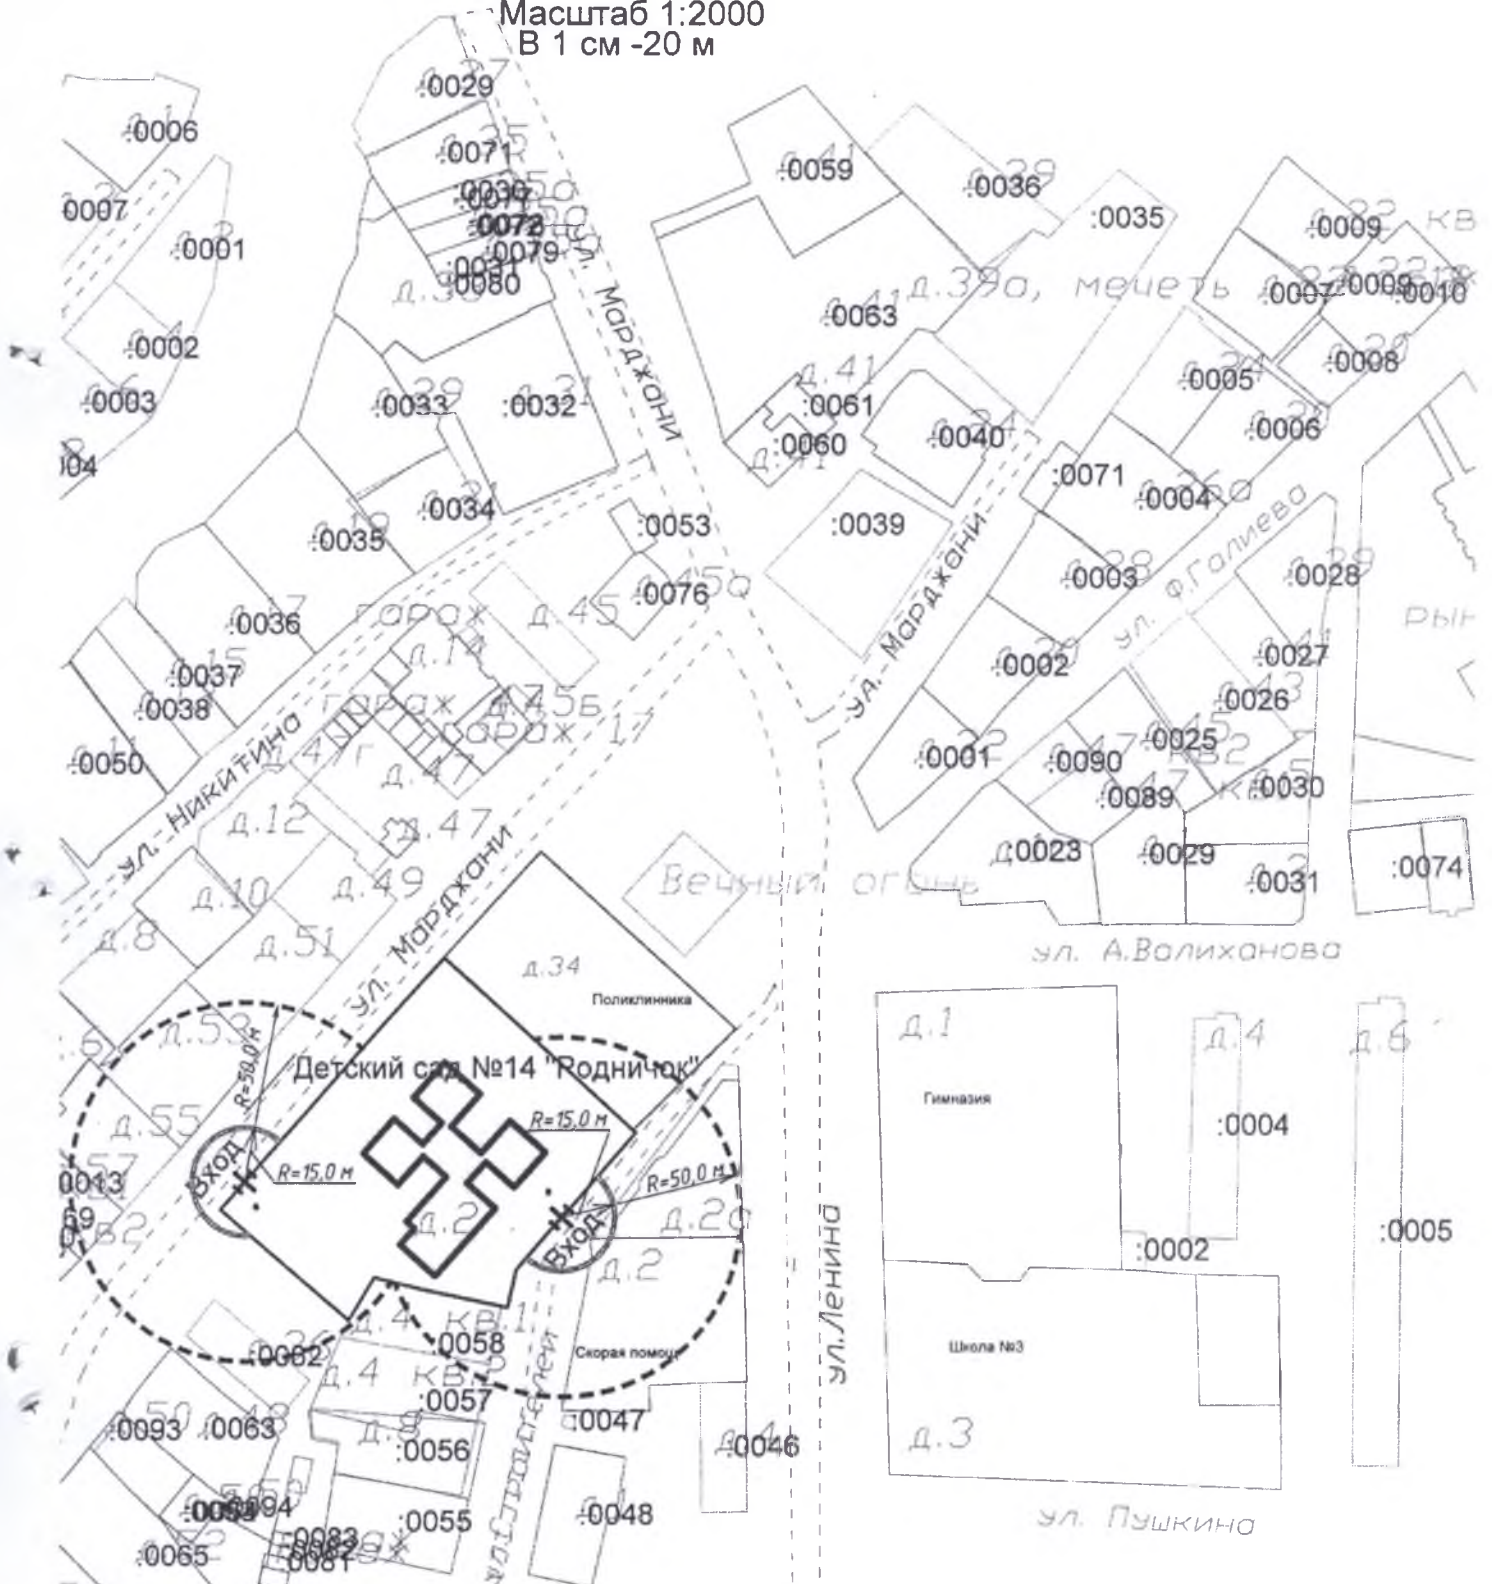

Схема местонахождения
детской организации
г.Азнакаево, ул.Строителей, д.2

Масштаб 1:2000
В 1 см - 20 м

Условные обозначения:

- — — — — границы здания
- — — — — границы земельного участка
- - - - - границы прилегающей территории объектов торговли
- — — — — границы прилегающей территории общественного питания
- ⊥ ⊥ ⊥ ⊥ ⊥ — вход на территорию детского сада