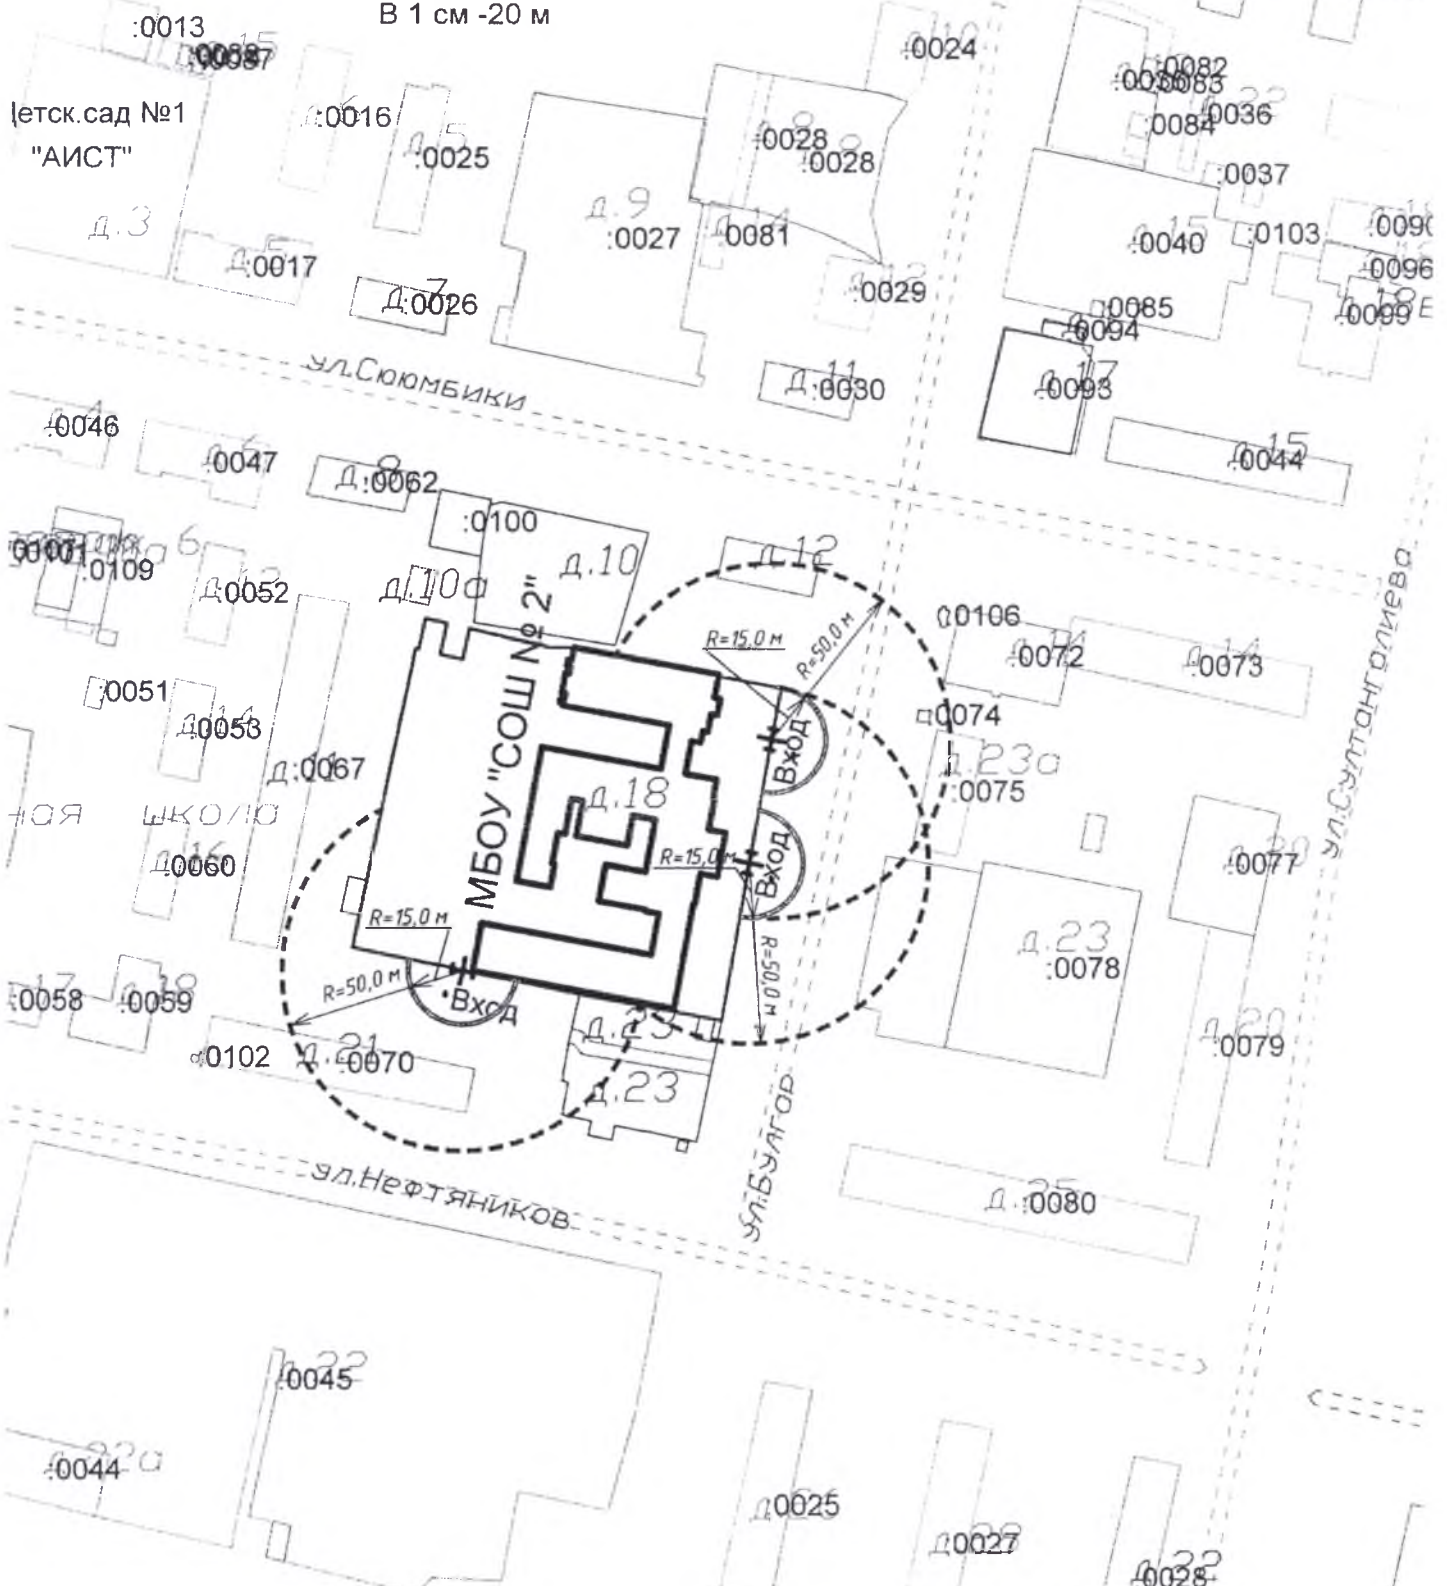

Схема местонахождения образовательной организации г. Азнакаево, ул. Школьная, д. 2

Масштаб 1:2000
В 1 см - 20 м

Схема местонахождения образовательной организации г.Азнакаево, ул.Булгар, д.18

Масштаб 1:2000
В 1 см -20 м

Приложение № 6
к постановлению руководителя
Исполнительного комитета
г.Азнакаево Азнакаевского
муниципального района
от

Условные обозначения:

-  — границы здания
-  — границы земельного участка
-  — границы прилегающей территории объектов торговли
-  — границы прилегающей территории общественного питания
-  — вход на территорию школы

Масштаб 1:2000
В 1 см - 20 м

Условные обозначения:

- — — — — границы здания
- — — — — границы земельного участка
- - - - - границы прилегающей территории объектов торговли
- ▬▬▬▬▬▬▬ границы прилегающей территории общественного питания
- ⊕ — — — — — вход на территорию школы

Схема местонахождения
образовательной организации
г.Азнакаево, ул.Ленина, д.36

Масштаб 1:2000
В 1 см - 20 м

Приложение № 9
к постановлению руководителя
Исполнительного комитета
г.Азнакаево Азнакаевского
муниципального района
от