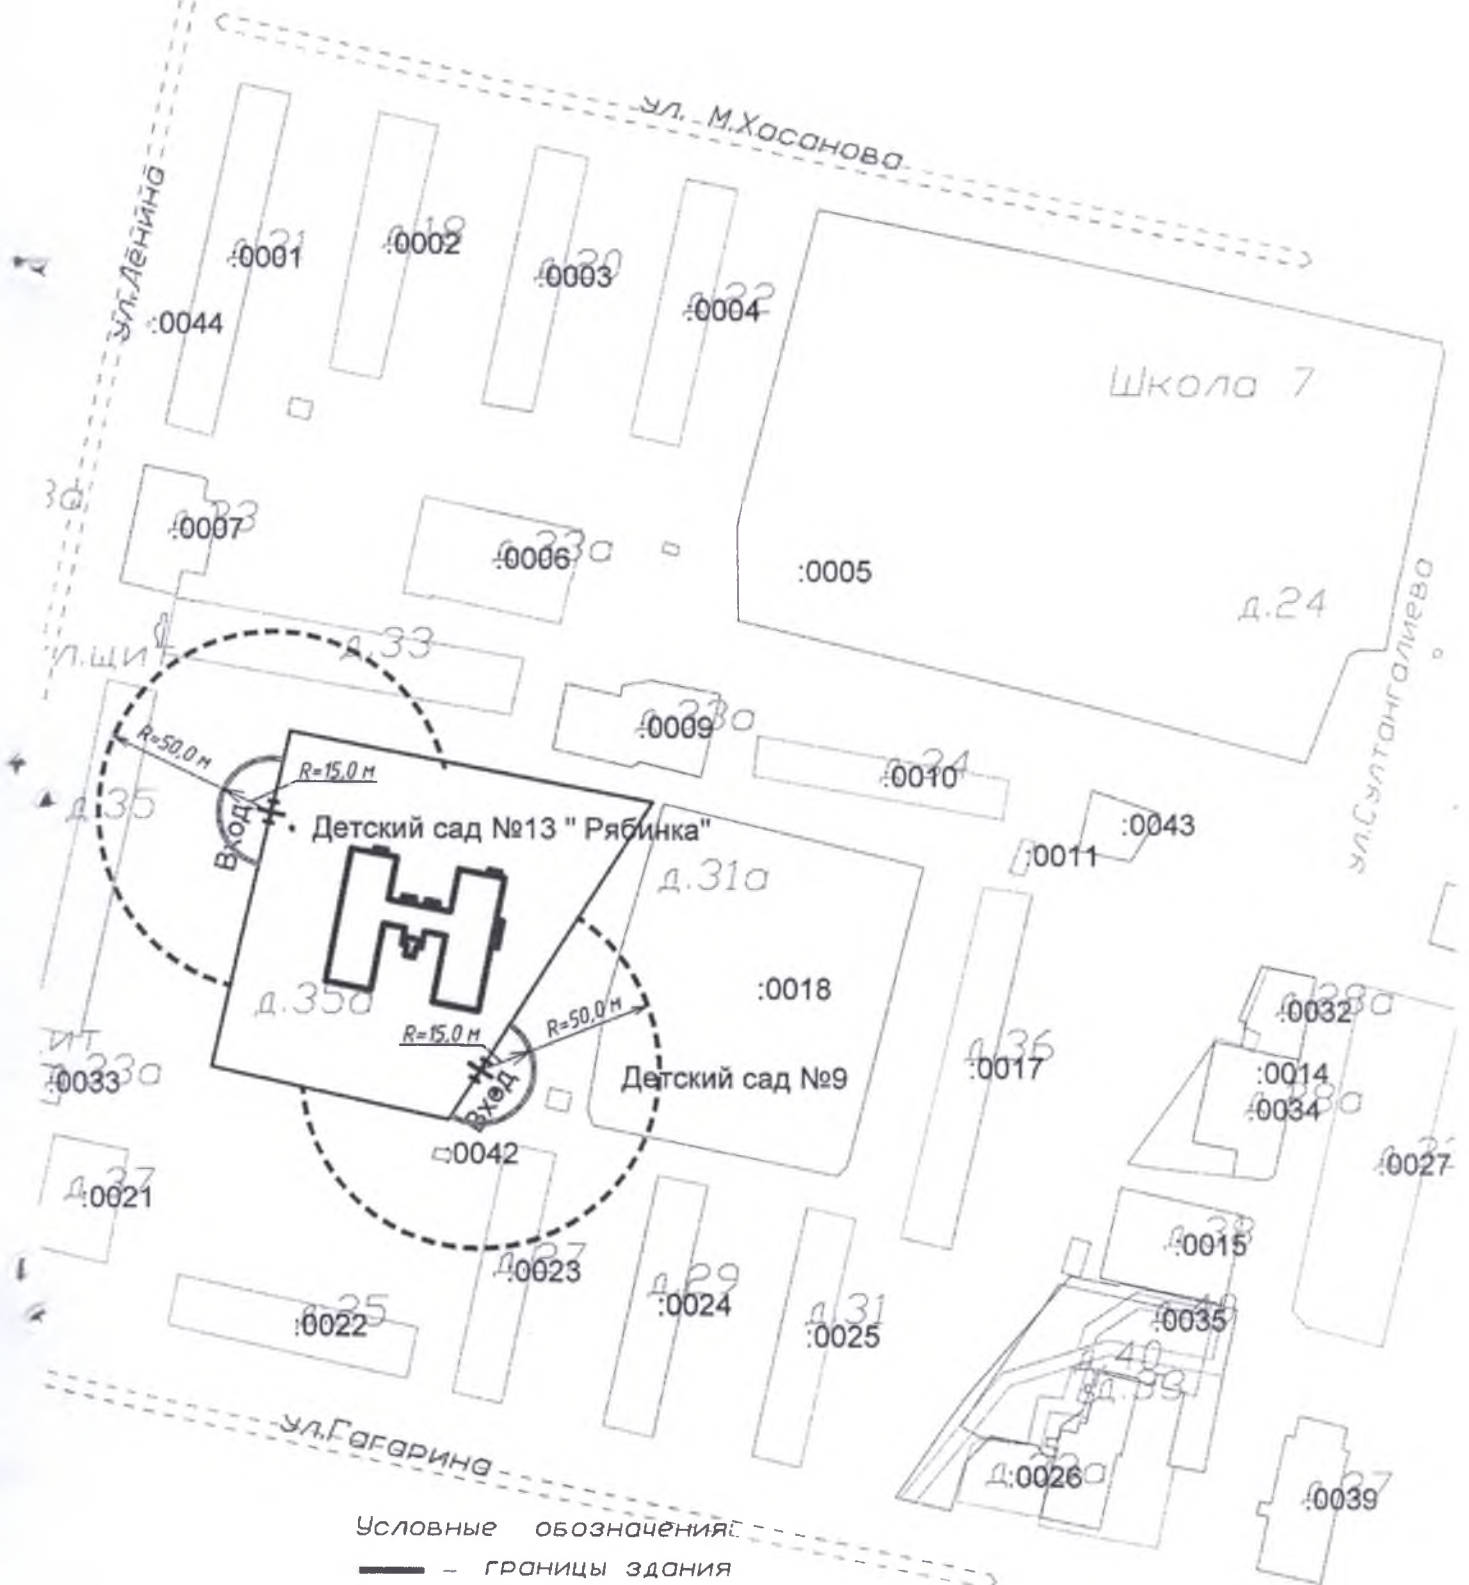

Схема местонахождения
детской организации
г.Азнакаево, ул.Ленина, д.35а

Масштаб 1:2000
В 1 см -20 м

Приложение № 29
к постановлению руководителя
Исполнительного комитета
г.Азнакаево Азнакаевского
муниципального района
от