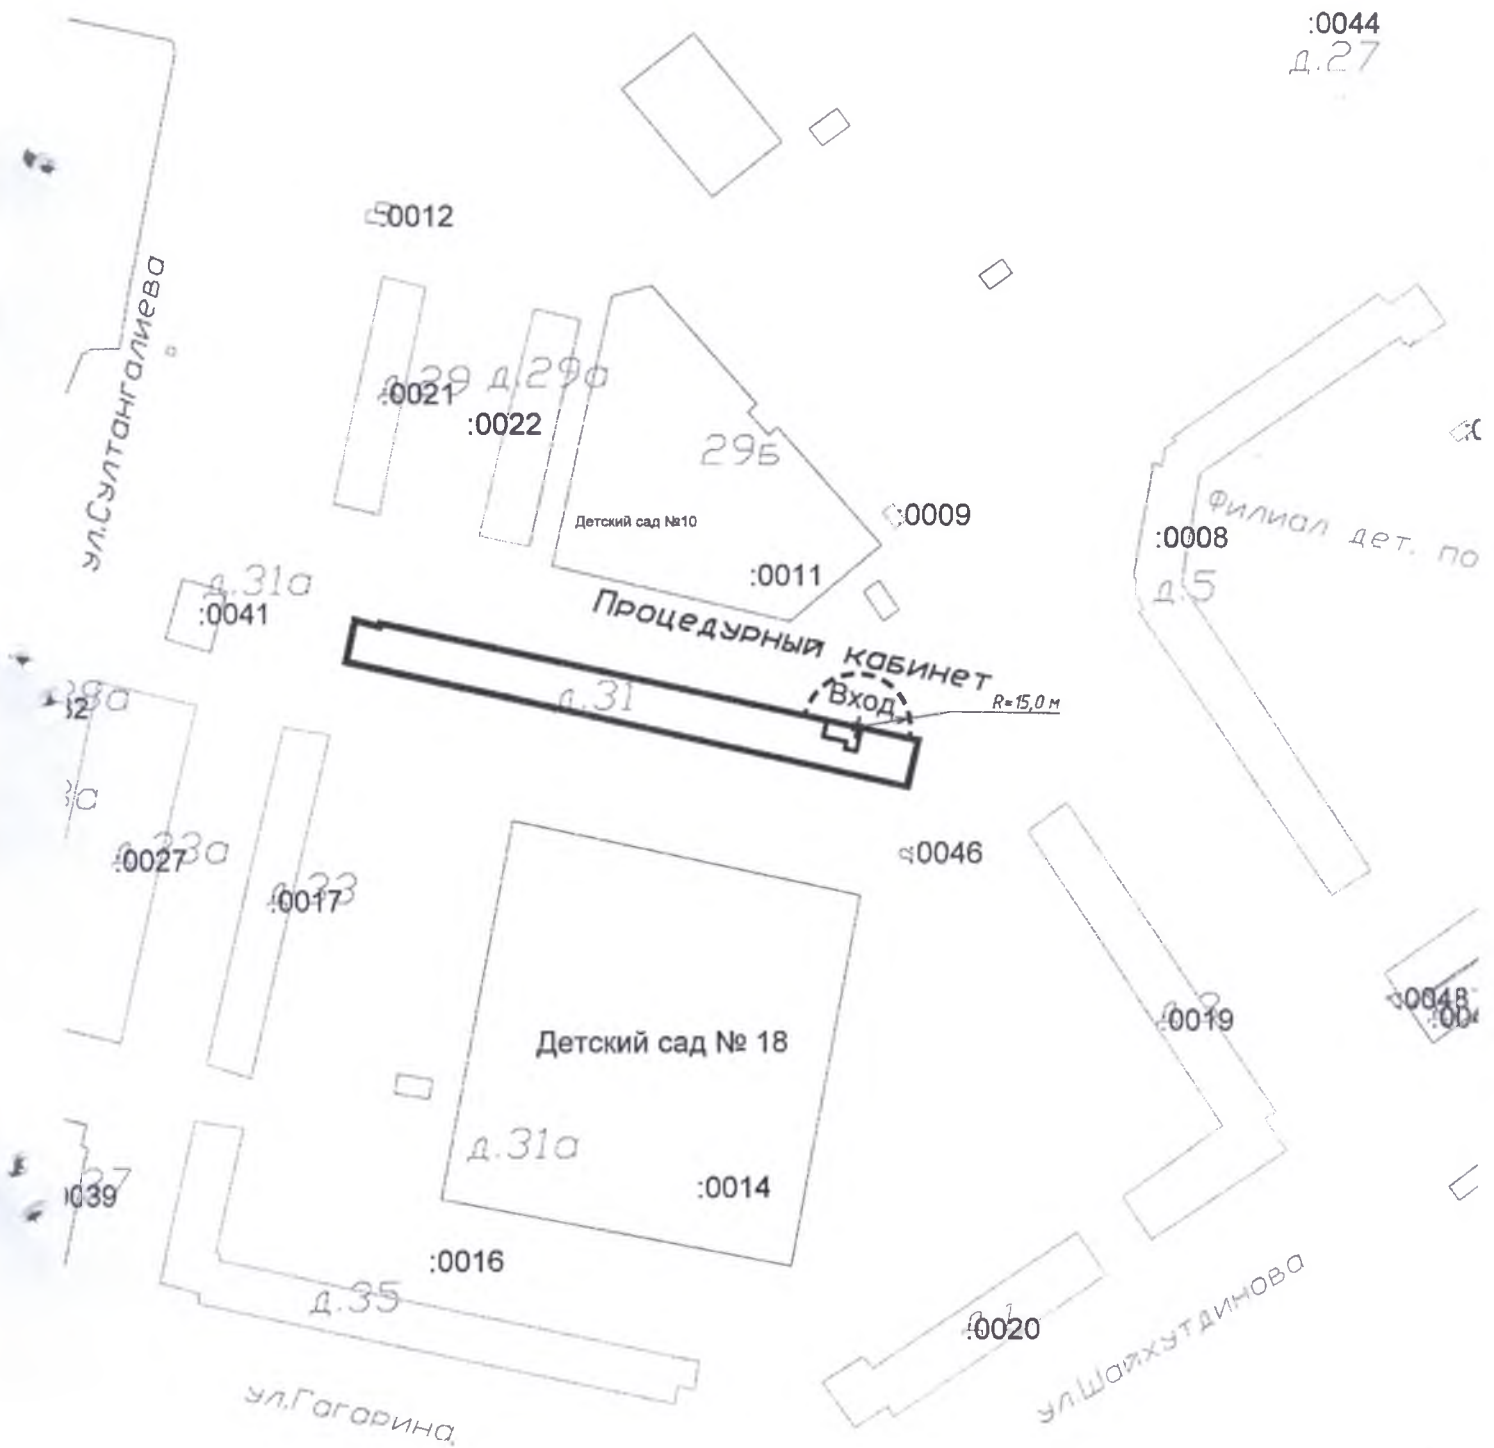

Схема местонахождения
медицинской организации
г.Азнакаево, ул.Султангалиева, д.31

Масштаб 1:2000

В 1 см -20 м

Приложение № 40
к постановлению руководителя
Исполнительного комитета
г.Азнакаево Азнакаевского
муниципального района
от

Условные обозначения:

- границы здания
- границы прилегающей территории
- вход в процедурный кабинет