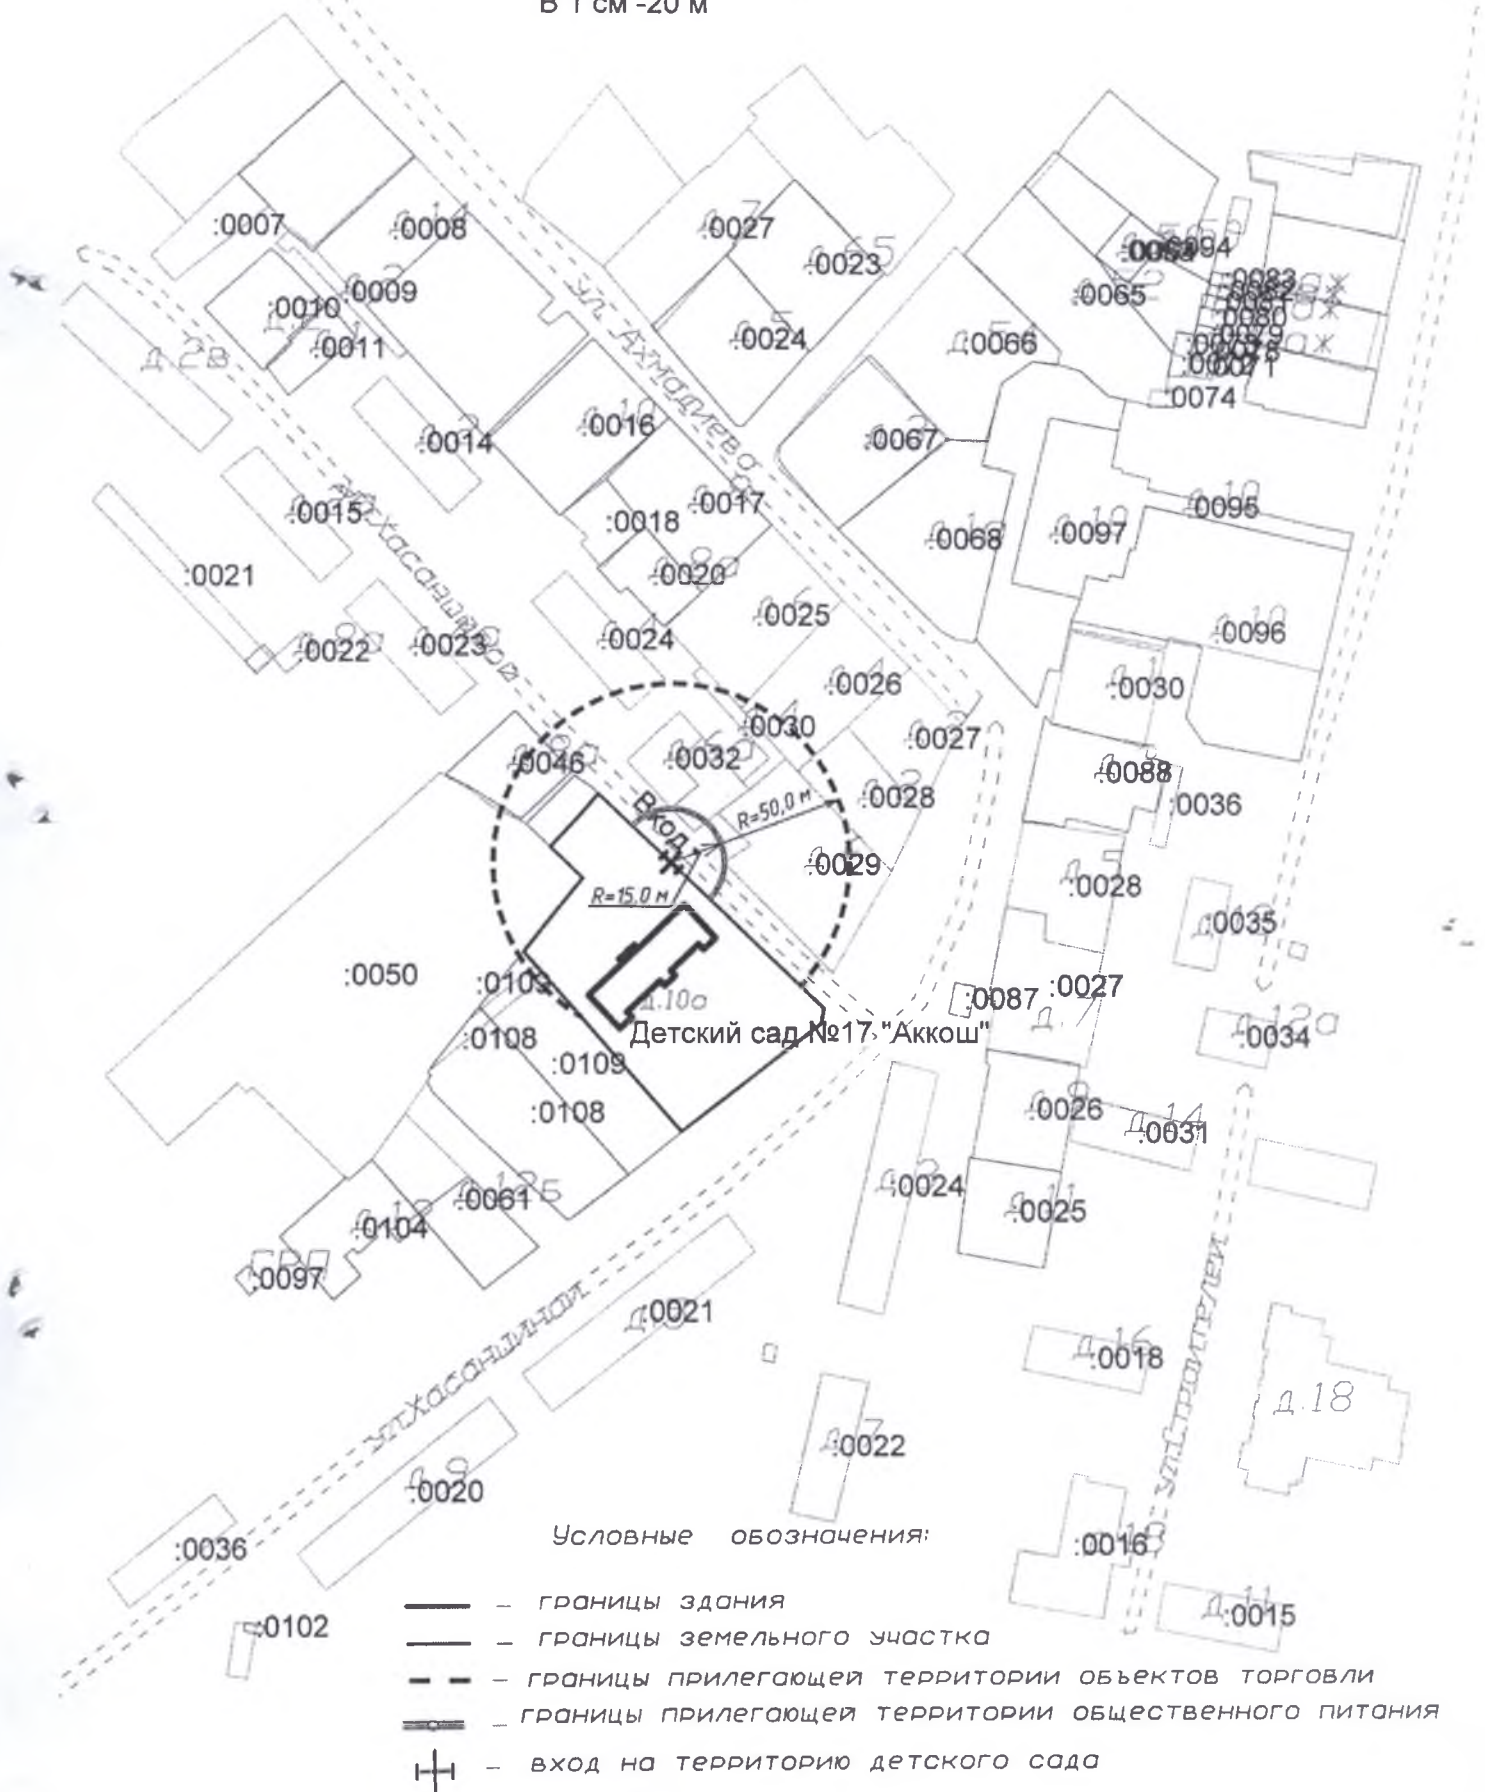

**Схема местонахождения
детской организации
г.Азнакаево, ул.Г.Хасаншиной, д.10 а**

Масштаб 1:2000
В 1 см -20 м

Приложение № **33**
к постановлению руководителя
Исполнительного комитета
г.Азнакаево Азнакаевского
муниципального района
от

Условные обозначения:

- — границы здания
- — границы земельного участка
- - - границы прилегающей территории объектов торговли
- — границы прилегающей территории общественного питания
- ⊥ — вход на территорию детского сада