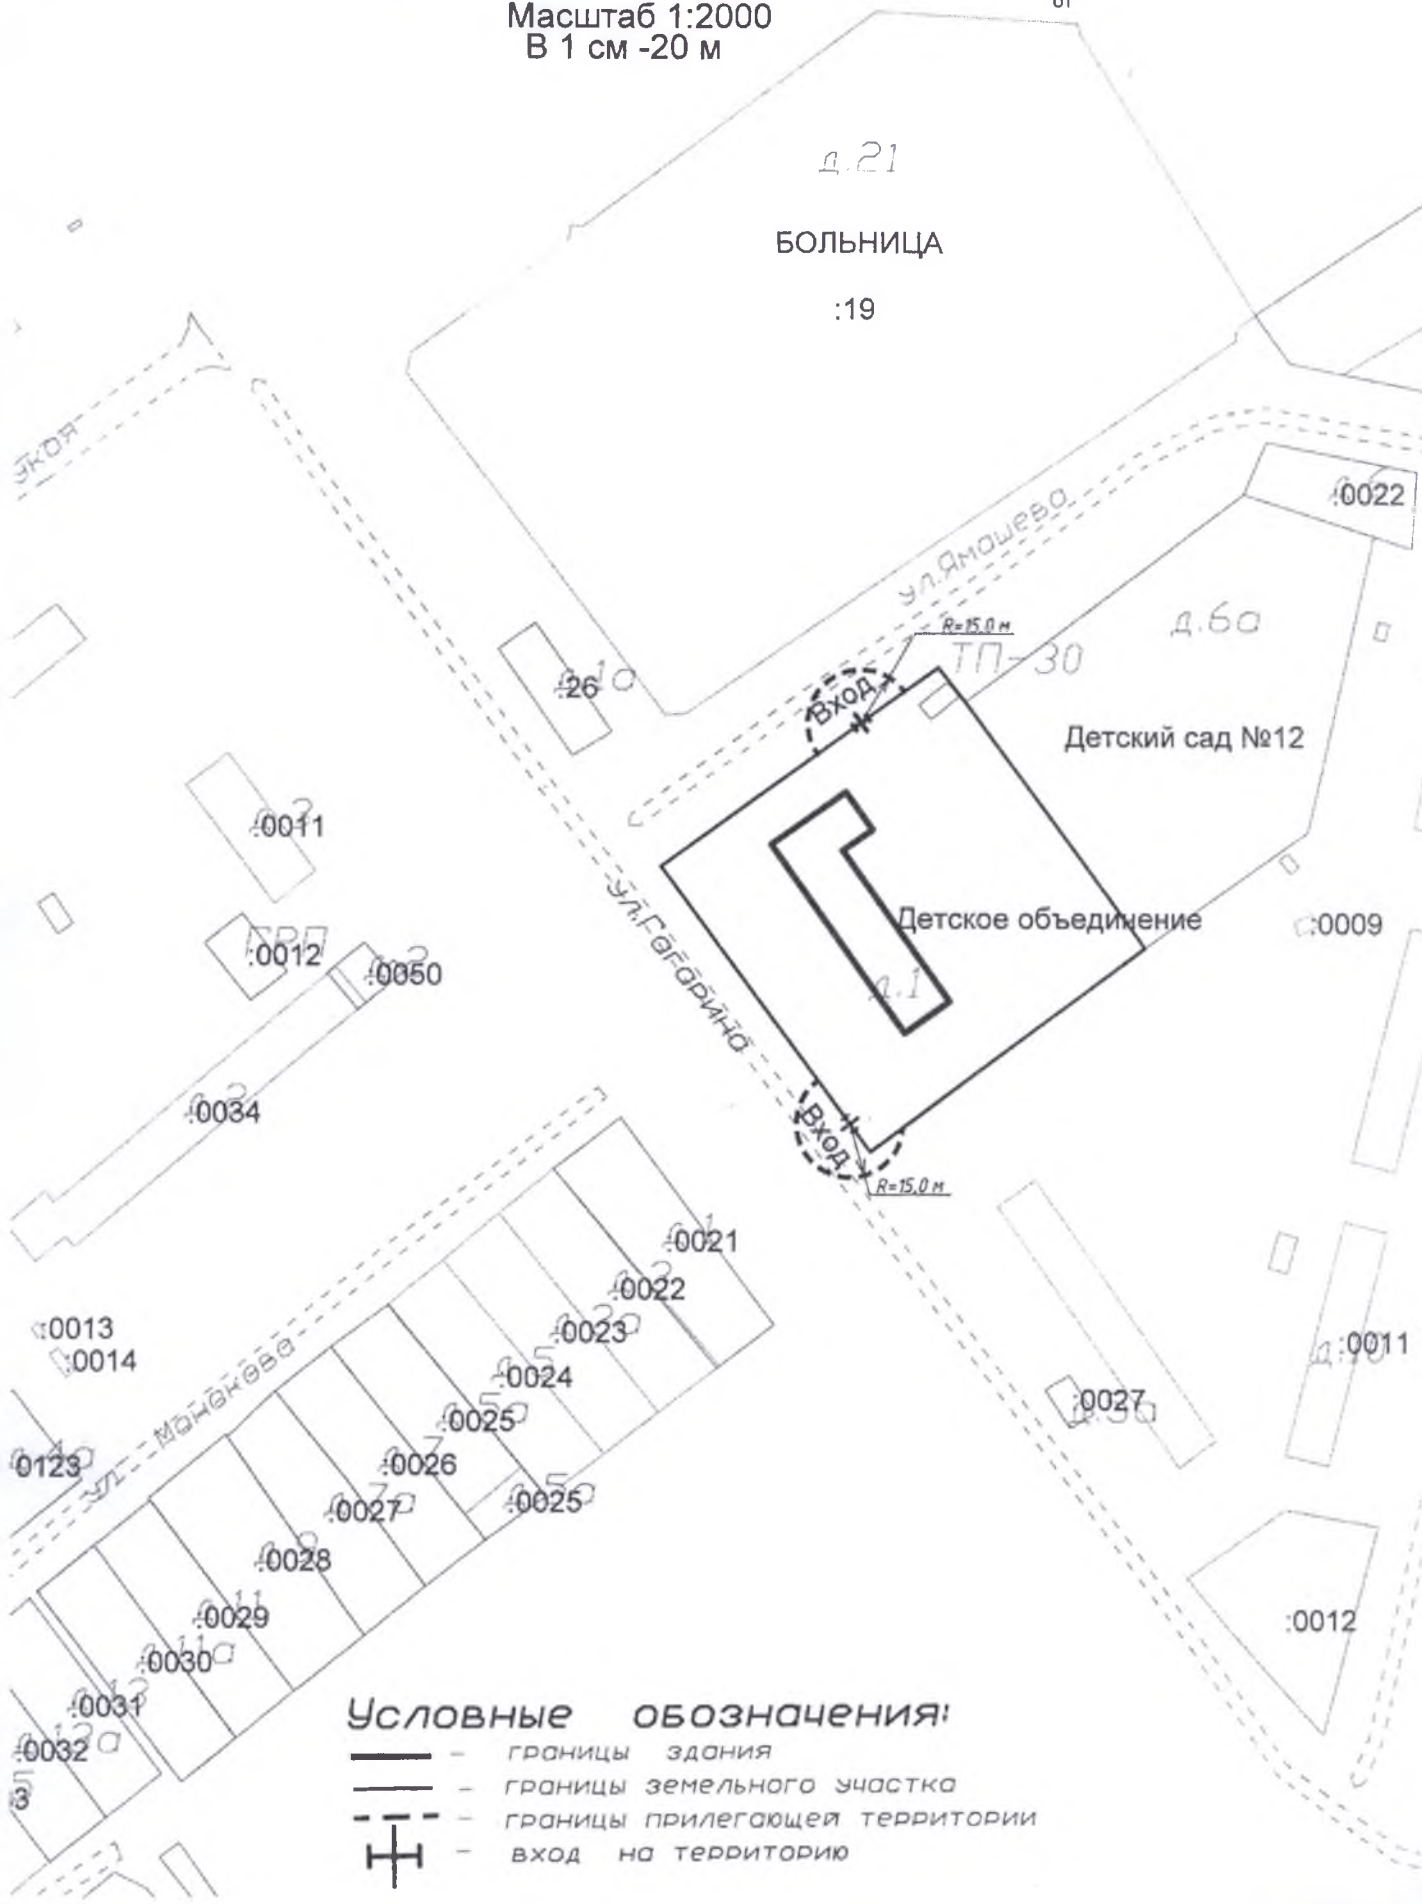

ВД 2006

Схема местонахождения медицинской организации г.Азнакаево, ул. Гагарина, д.1

Масштаб 1:2000
В 1 см - 20 м

Приложение № 37
к постановлению руководителя
Исполнительного комитета
г.Азнакаево Азнакаевского
муниципального района
от