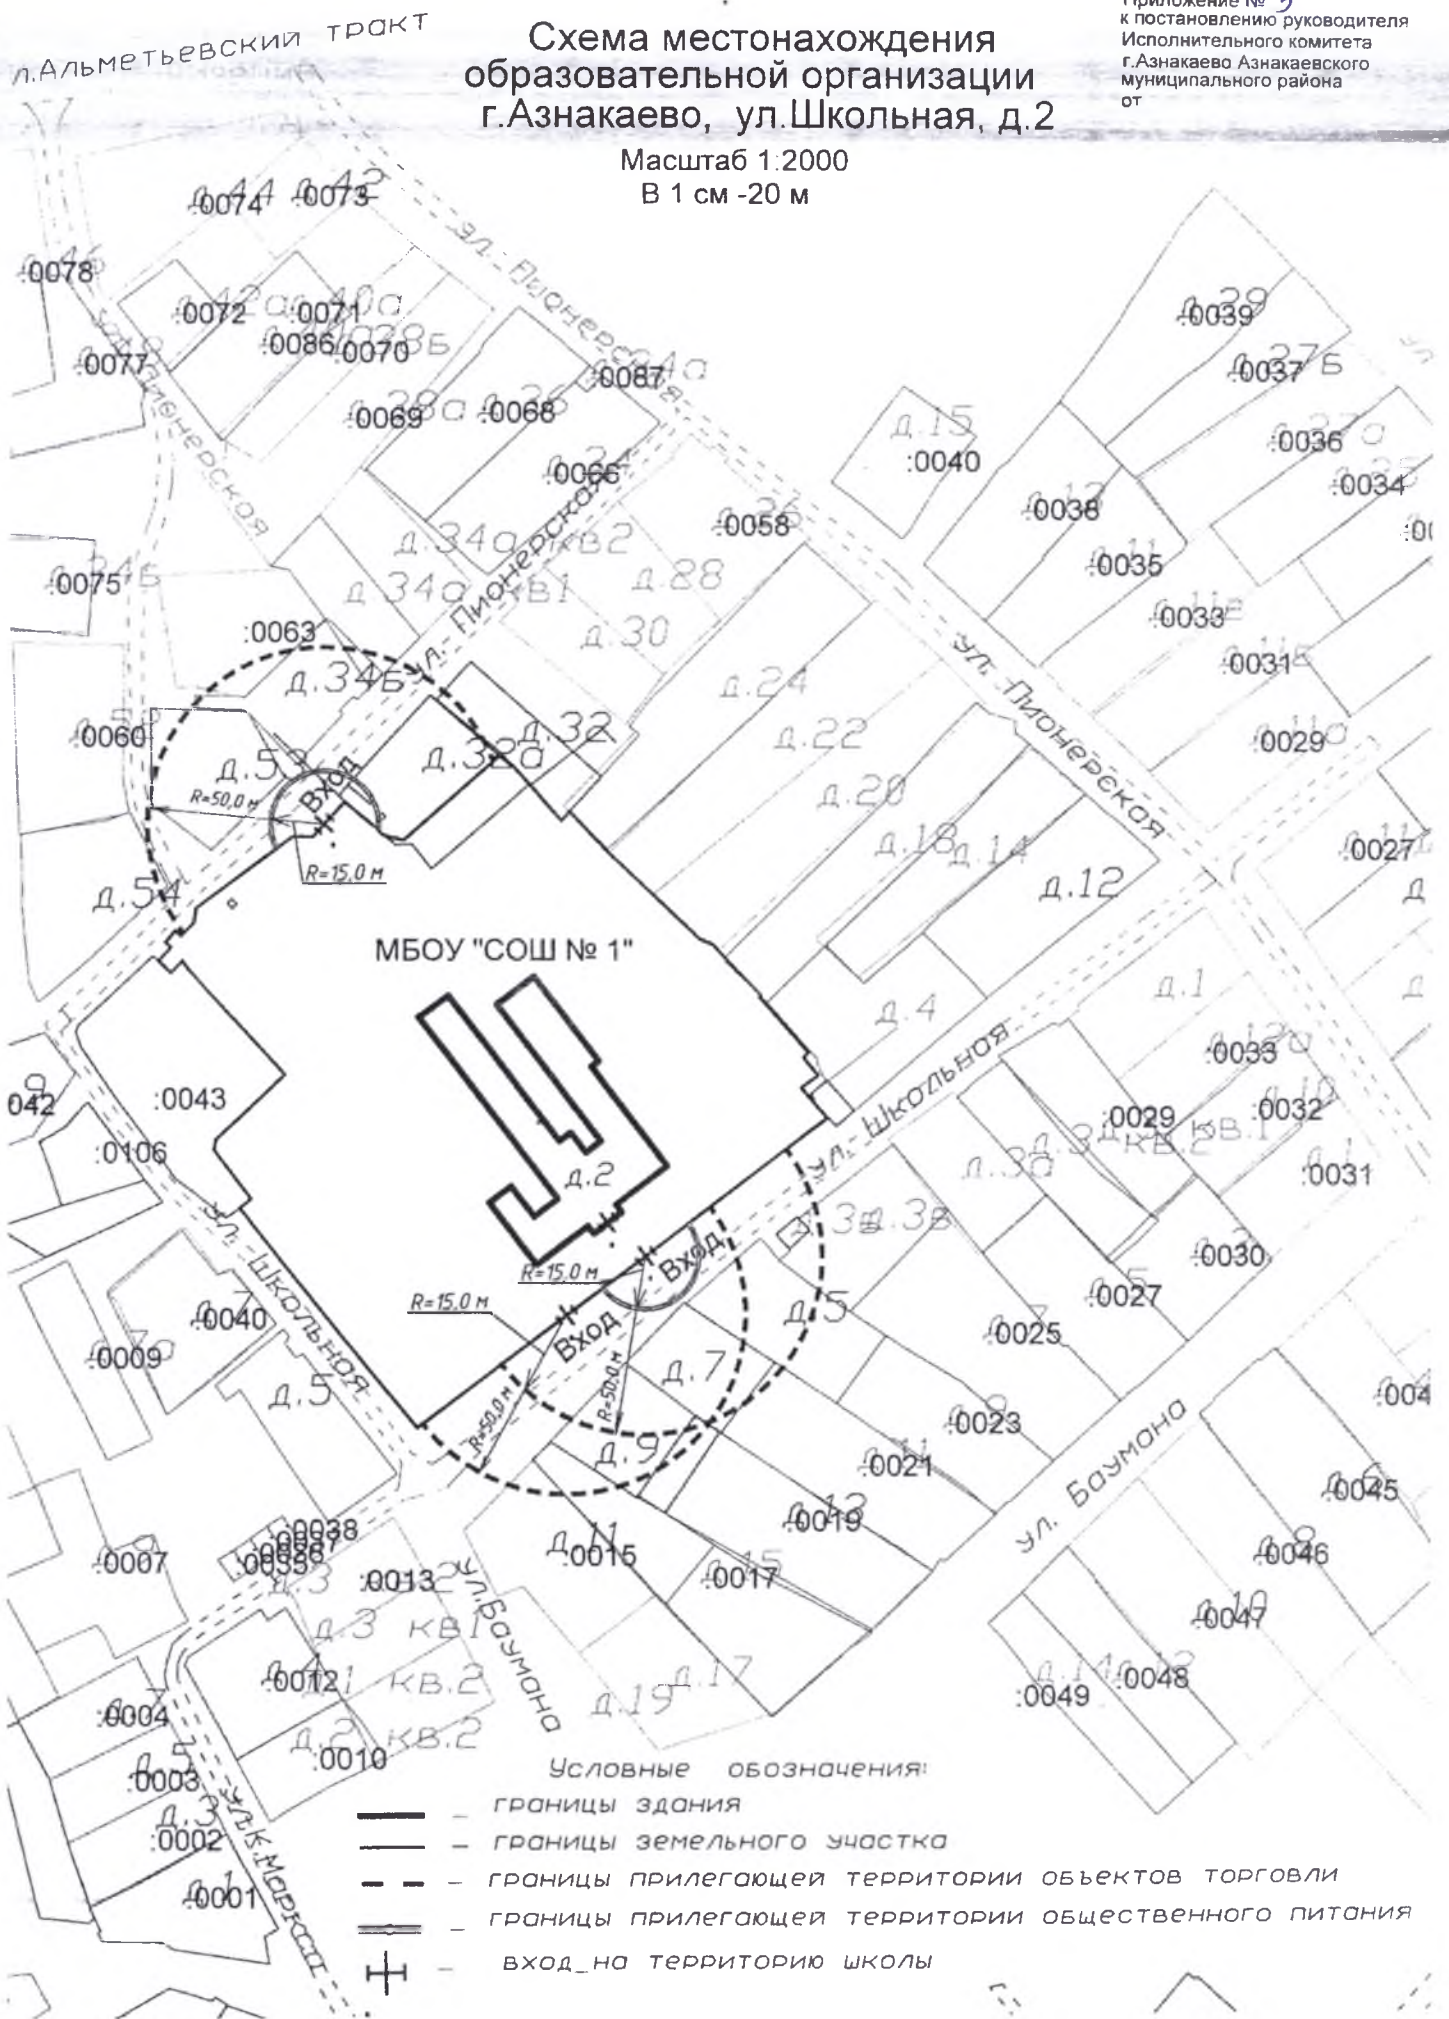

Схема местонахождения образовательной организации г. Азнакаево, ул. Школьная, д. 2

Масштаб 1:2000
В 1 см - 20 м

Схема местонахождения образовательной организации г.Азнакаево, ул.Булгар, д.18

Масштаб 1:2000
В 1 см -20 м

Приложение № 6
к постановлению руководителя
Исполнительного комитета
г.Азнакаево Азнакаевского
муниципального района
от

Условные обозначения:

-  — границы здания
-  — границы земельного участка
-  — границы прилегающей территории объектов торговли
-  — границы прилегающей территории общественного питания
-  — вход на территорию школы