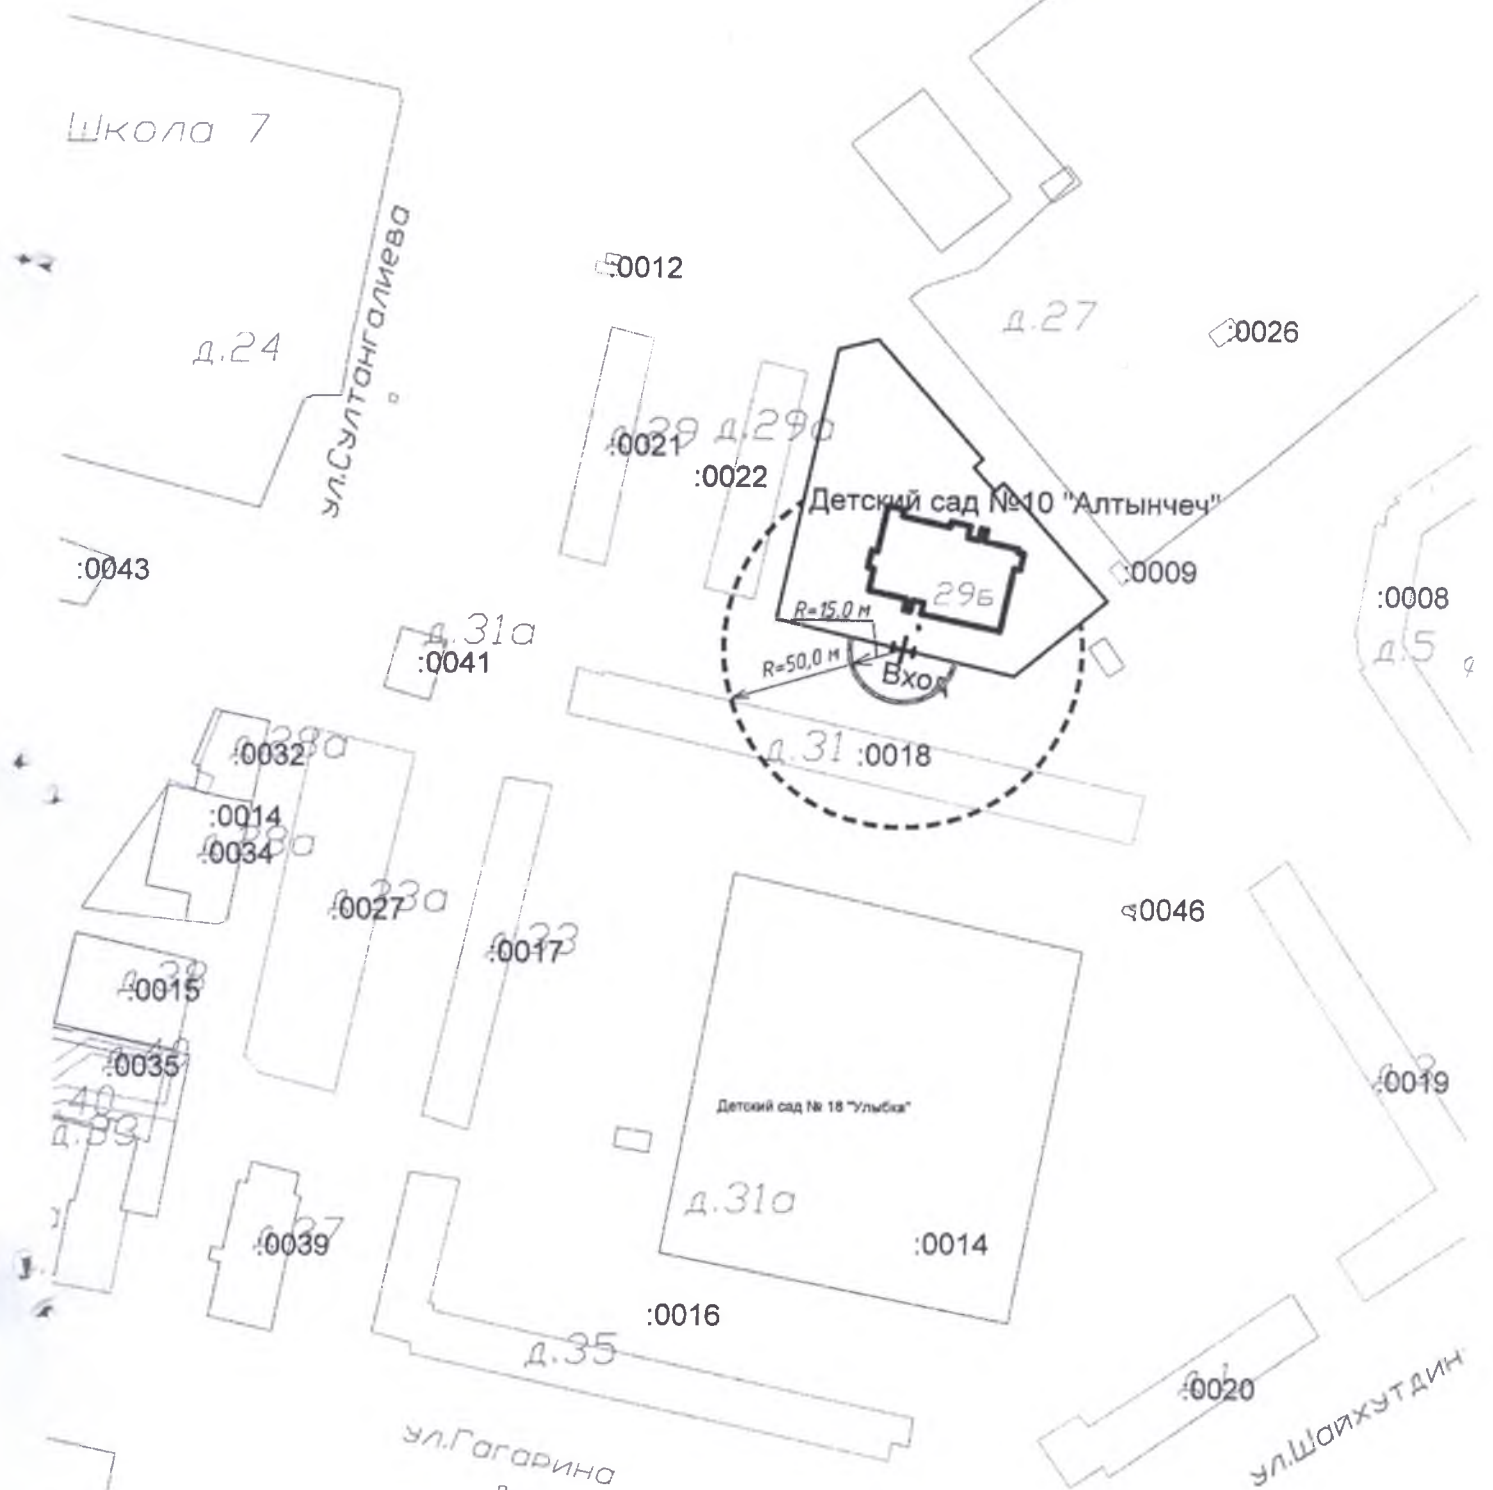

Схема местонахождения детской организации

г.Азнакаево, ул.Султангалиева, 29б

Масштаб 1:2000

В 1 см -20 м

Приложение № 27
к постановлению руководителя
Исполнительного комитета
г.Азнакаево Азнакаевского
муниципального района
от

ул.Гагарина

Условные обозначения:

- — границы здания
- — границы земельного участка
- - - границы прилегающей территории объектов торговли
- — границы прилегающей территории общественного питания
- ⊕ — вход на территорию детского сада