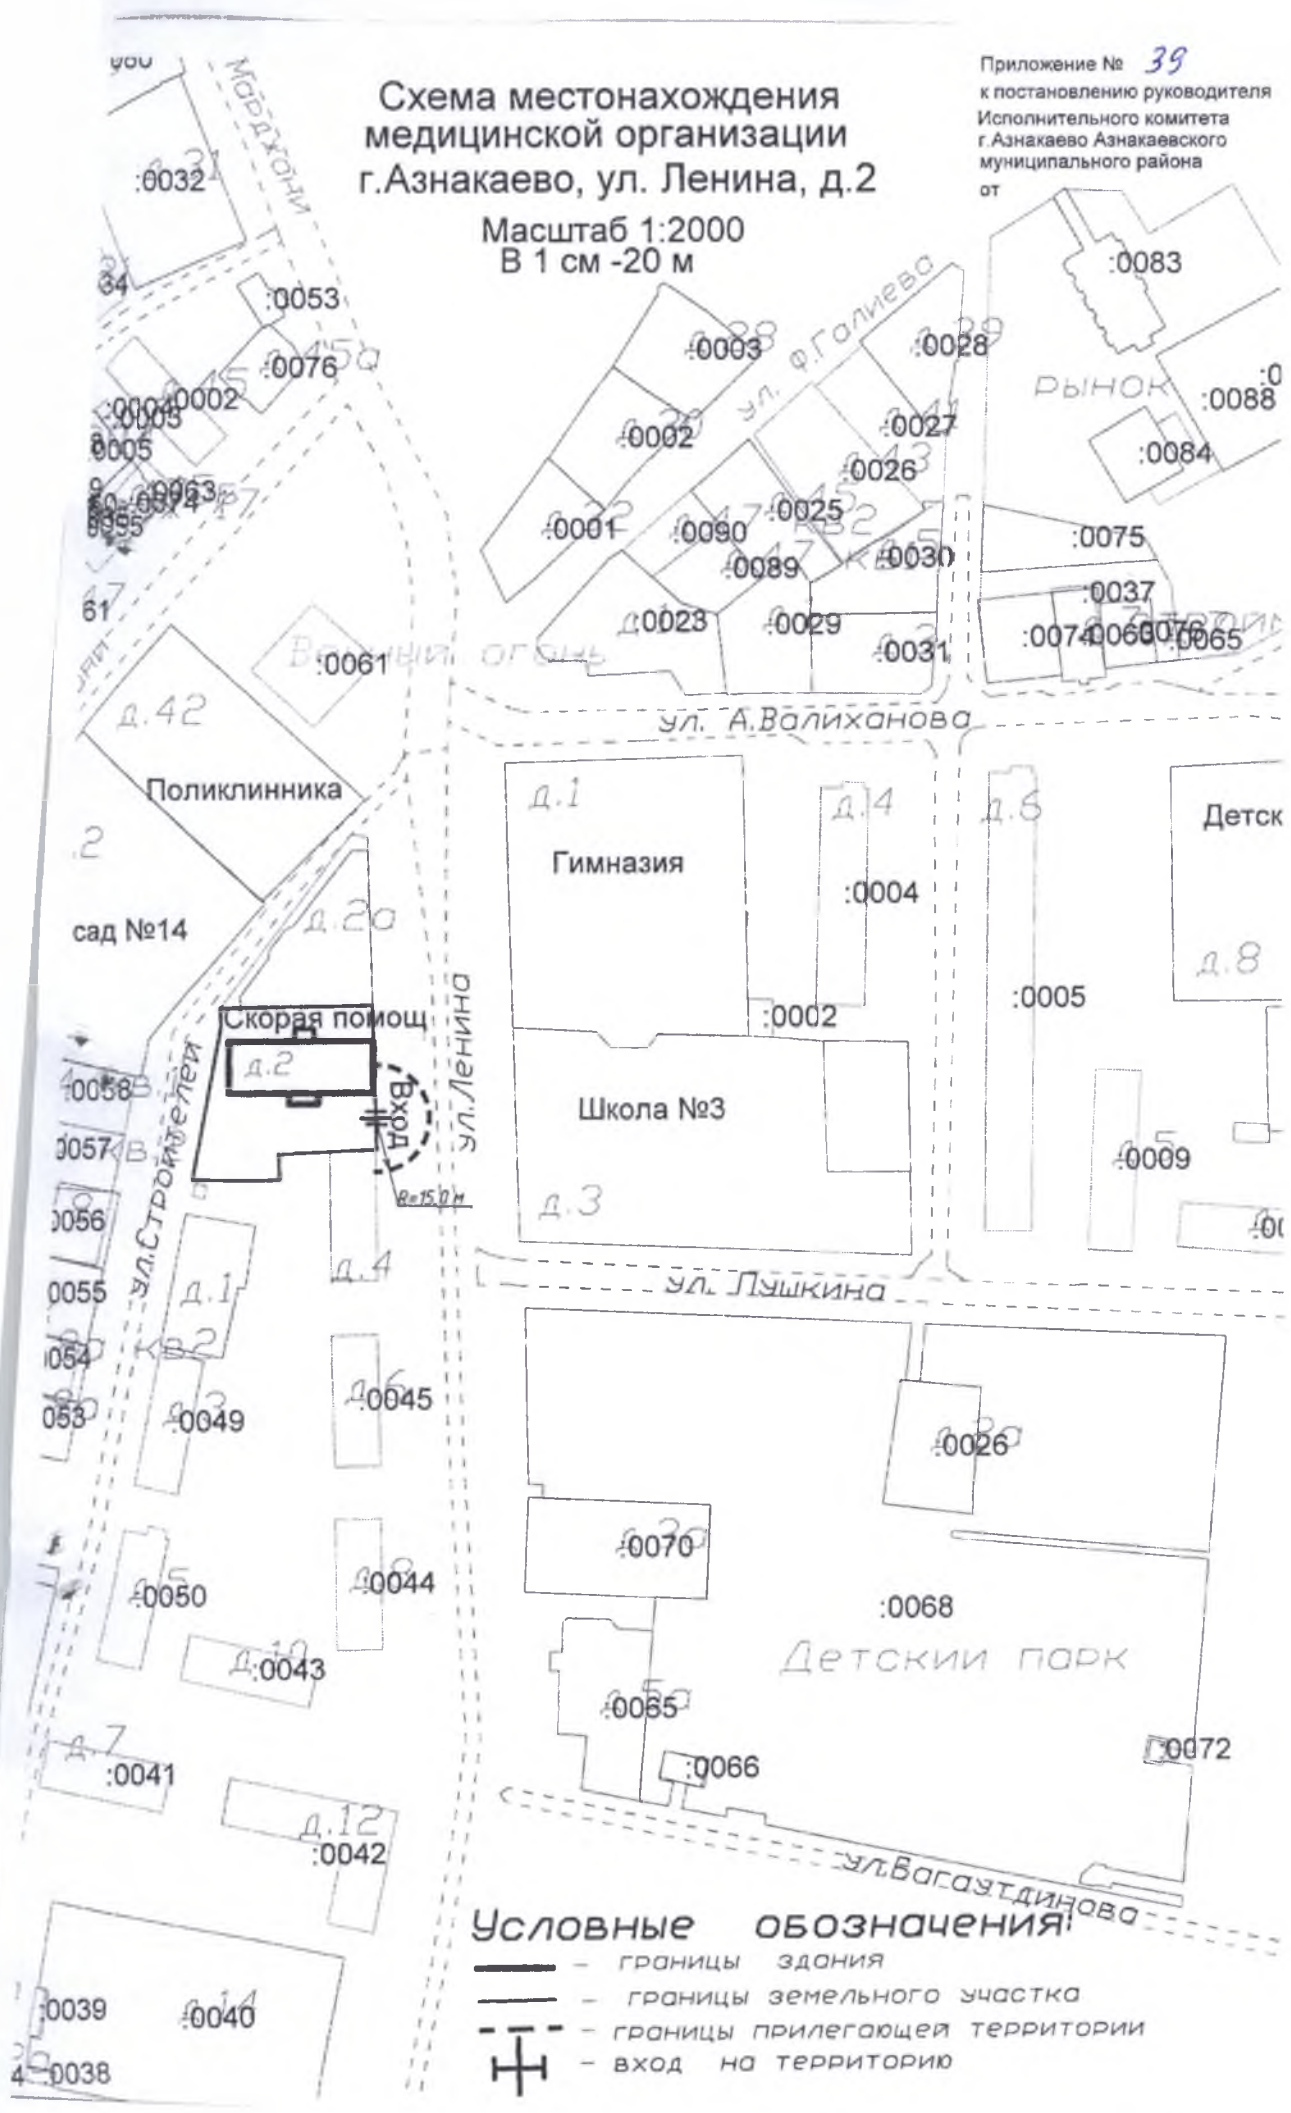

Схема местонахождения
 медицинской организации
 г.Азнакаево, ул. Ленина, д.2

Масштаб 1:2000
 В 1 см - 20 м

Приложение № 39
 к постановлению руководителя
 Исполнительного комитета
 г.Азнакаево Азнакаевского
 муниципального района
 от