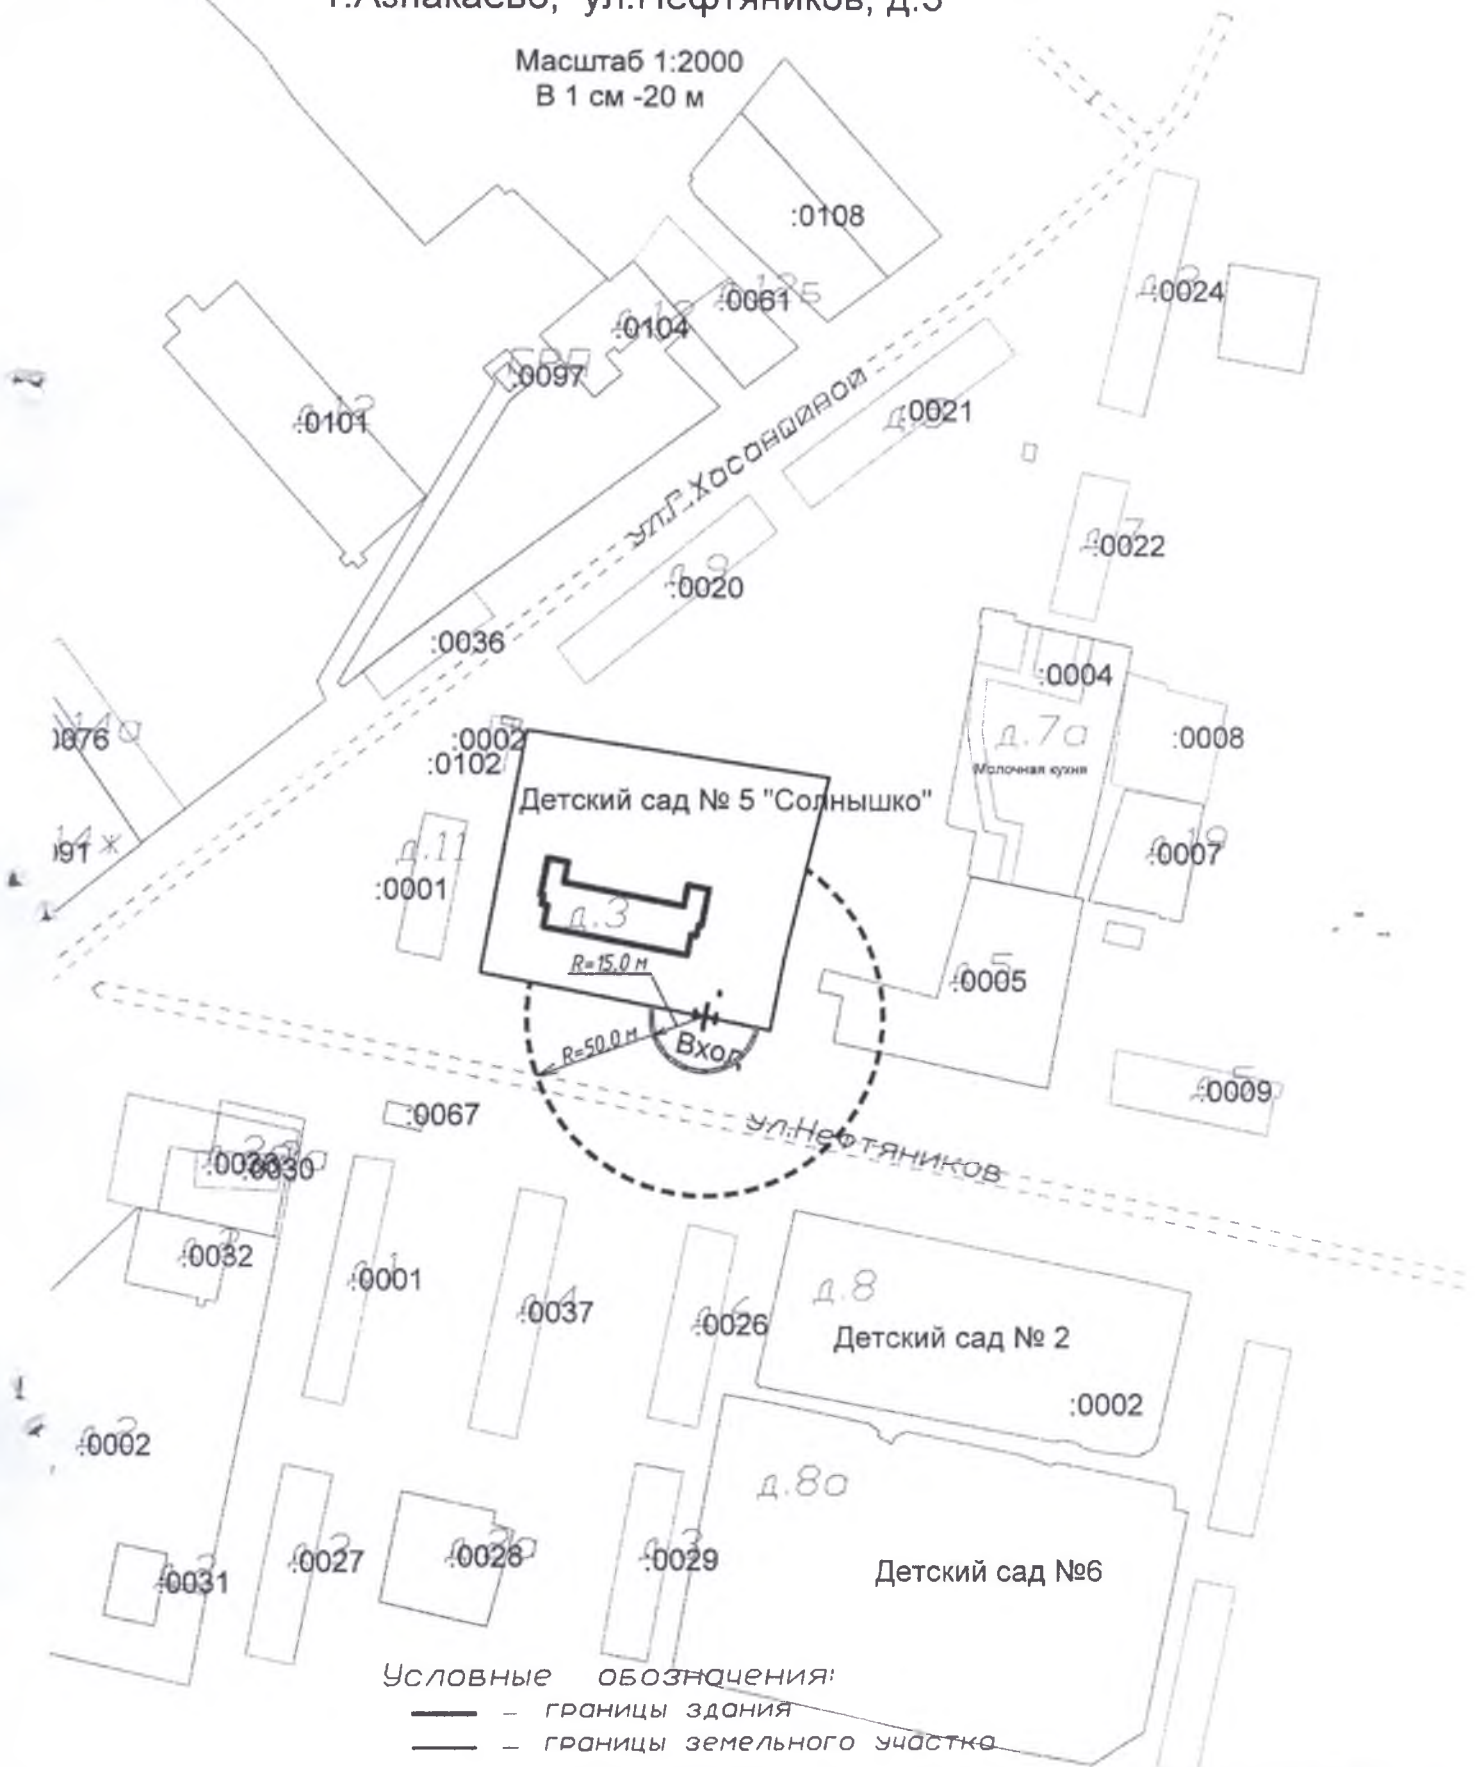

Схема местонахождения
детской организации
г. Азнакаево, ул. Нефтяников, д. 3

Приложение № 23
к постановлению руководителя
Исполнительного комитета
г. Азнакаево Азнакаевского
муниципального района
от

Масштаб 1:2000
В 1 см - 20 м

Условные обозначения:

- — — — — границы здания
- — — — — границы земельного участка
- - - - - границы прилегающей территории объектов торговли
- == == == == == границы прилегающей территории общественного питания
- ⊕ — — — — — вход на территорию детского сада