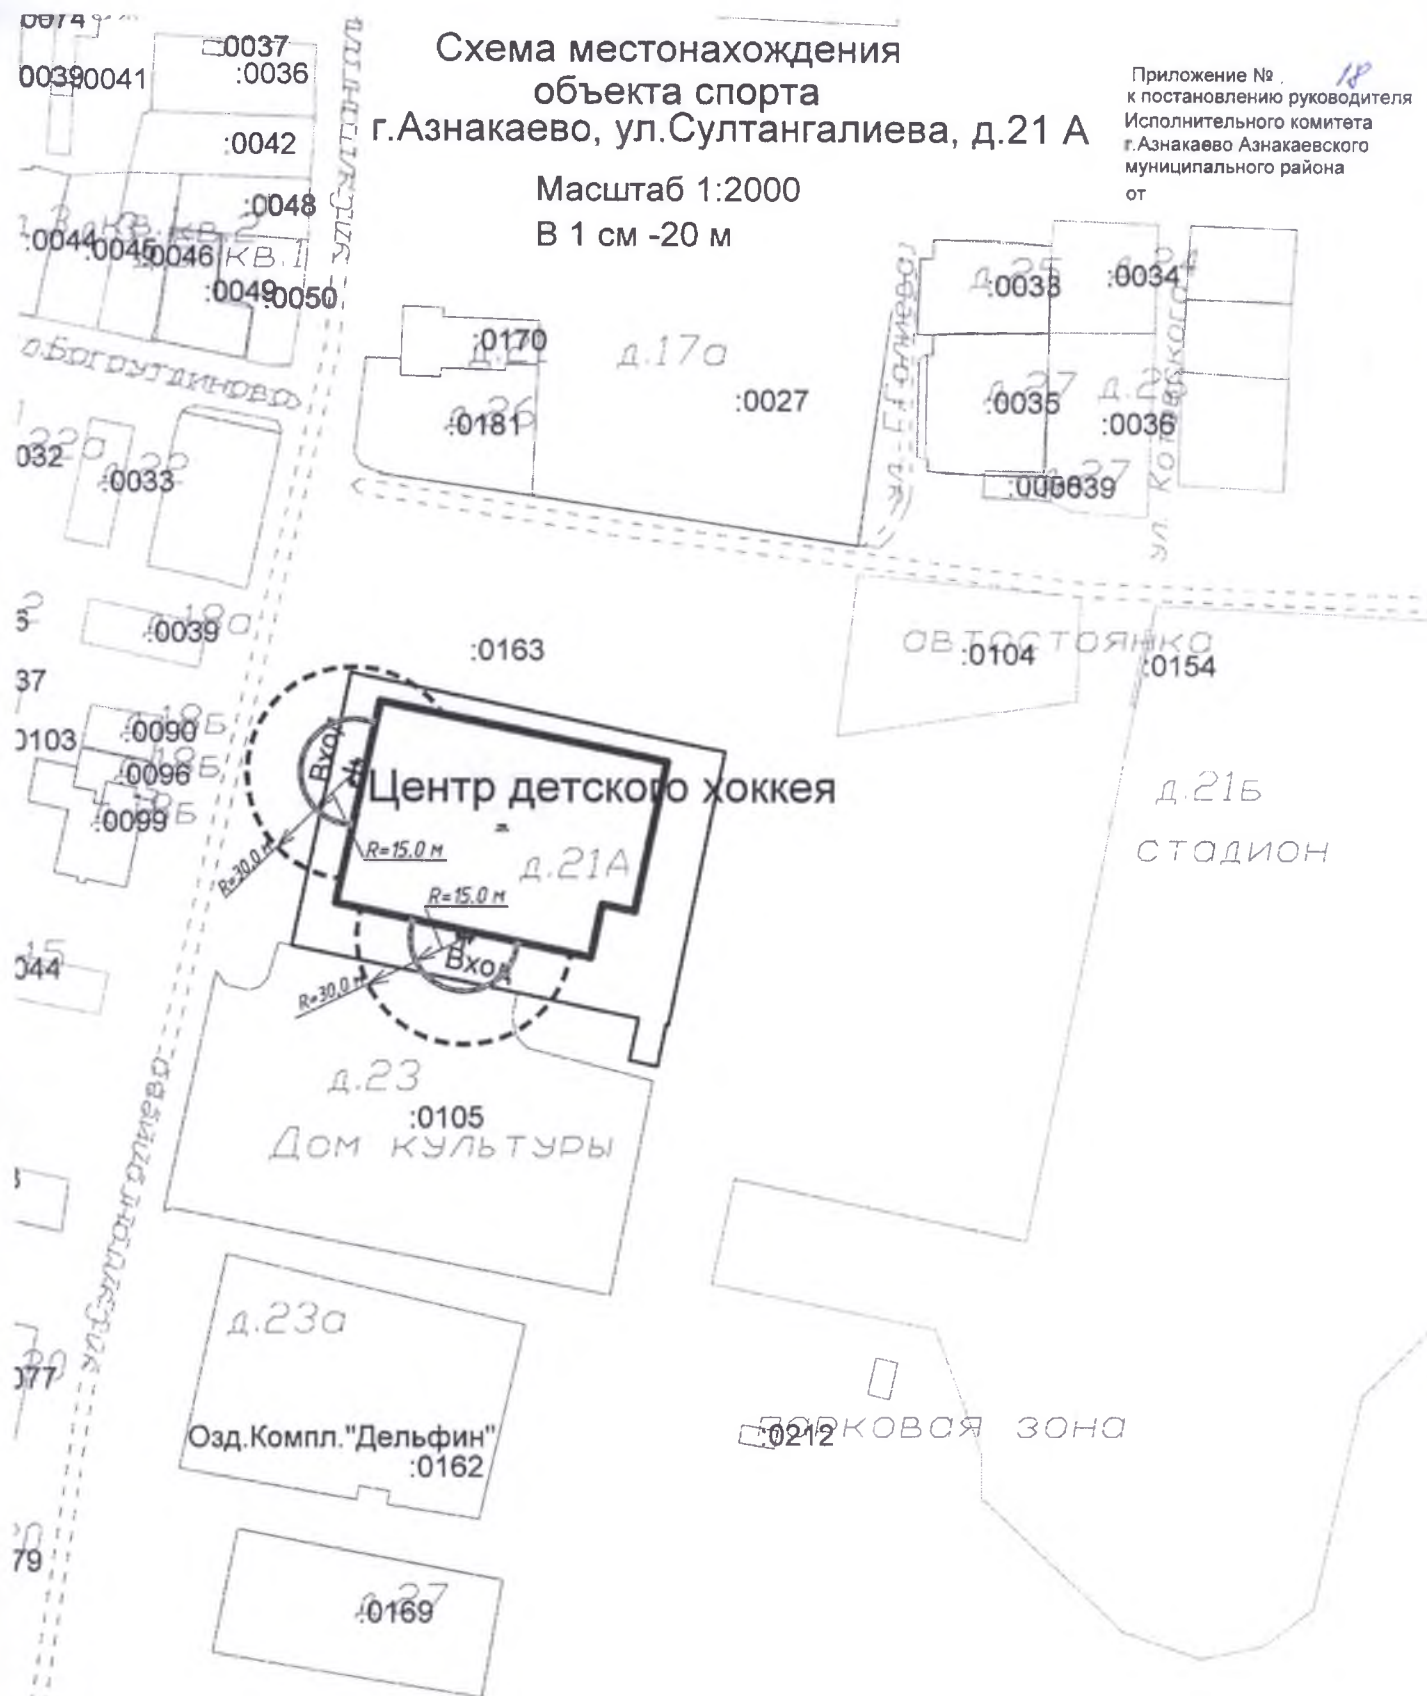

Схема местонахождения
объекта спорта
г. Азнакаево, ул. Султангалиева, д. 21 А

Масштаб 1:2000
В 1 см - 20 м

Приложение № 18
к постановлению руководителя
Исполнительного комитета
г. Азнакаево Азнакаевского
муниципального района
от

Условные обозначения:

- — — — — границы здания
- — — — — границы земельного участка
- - - - - границы прилегающей территории
- - - - - границы прилегающей территории объектов торговли
- — — — — границы прилегающей территории общественного питания
- ⊥ — — — — — вход в здание