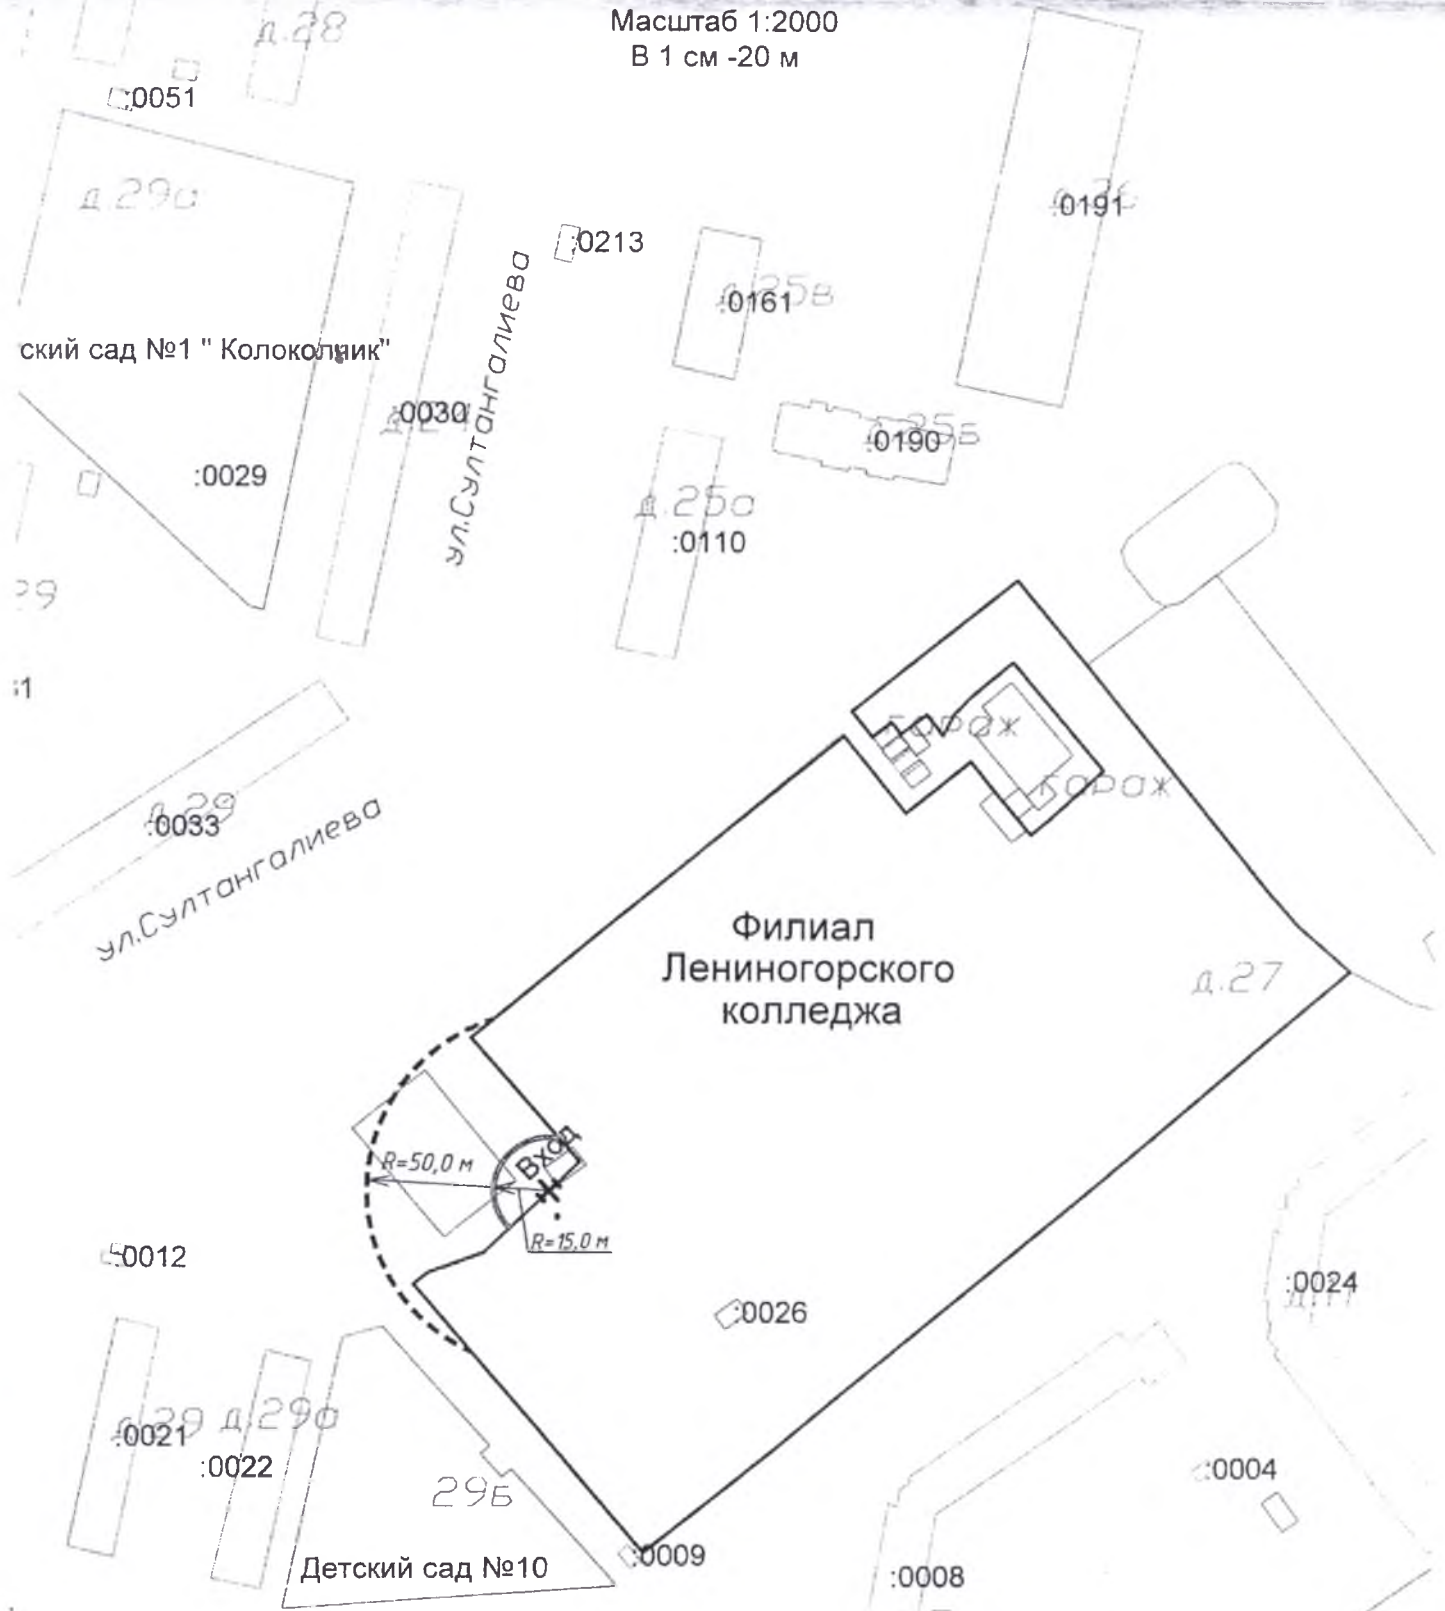

**Схема местонахождения
образовательной организации
г.Азнакаево, ул.Султангалиева, д.27**

Приложение № 14
к постановлению руководителя
Исполнительного комитета
г.Азнакаево Азнакаевского
муниципального района
от

Масштаб 1:2000
В 1 см -20 м

Условные обозначения:

- — границы земельного участка
- - - границы прилегающей территории объектов торговли
- ▬▬▬ — границы прилегающей территории общественного питания
- ⊕ — вход на территорию профлиция