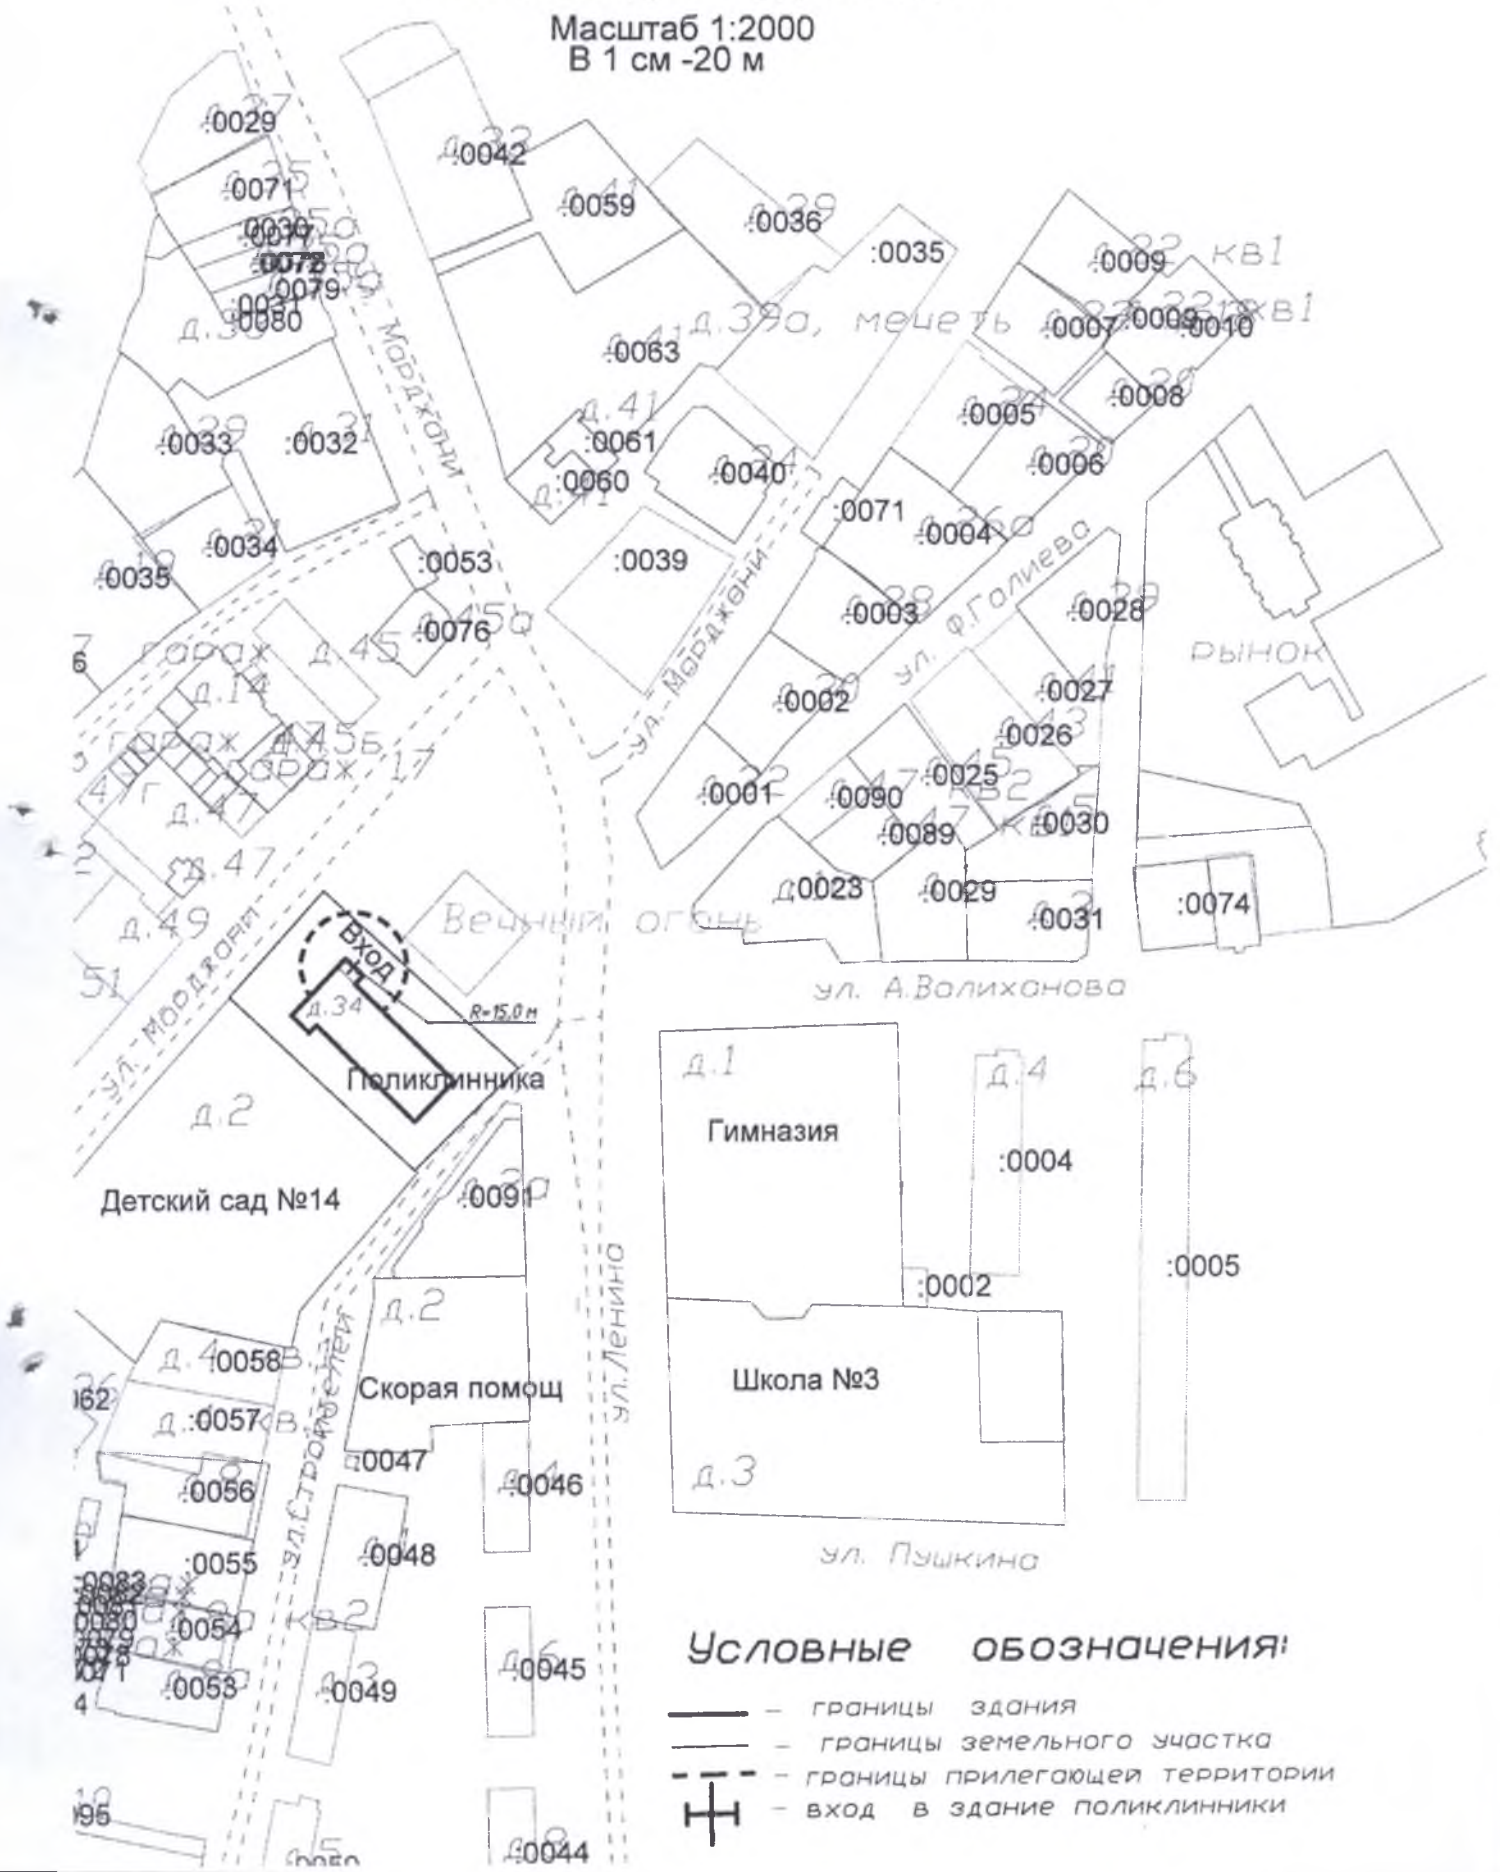

**Схема местонахождения
медицинской организации
г.Азнакаево, ул.Марджани, д.34**

Масштаб 1:2000
В 1 см - 20 м

Приложение № 41
к постановлению руководителя
Исполнительного комитета
г.Азнакаево Азнакаевского
муниципального района
от